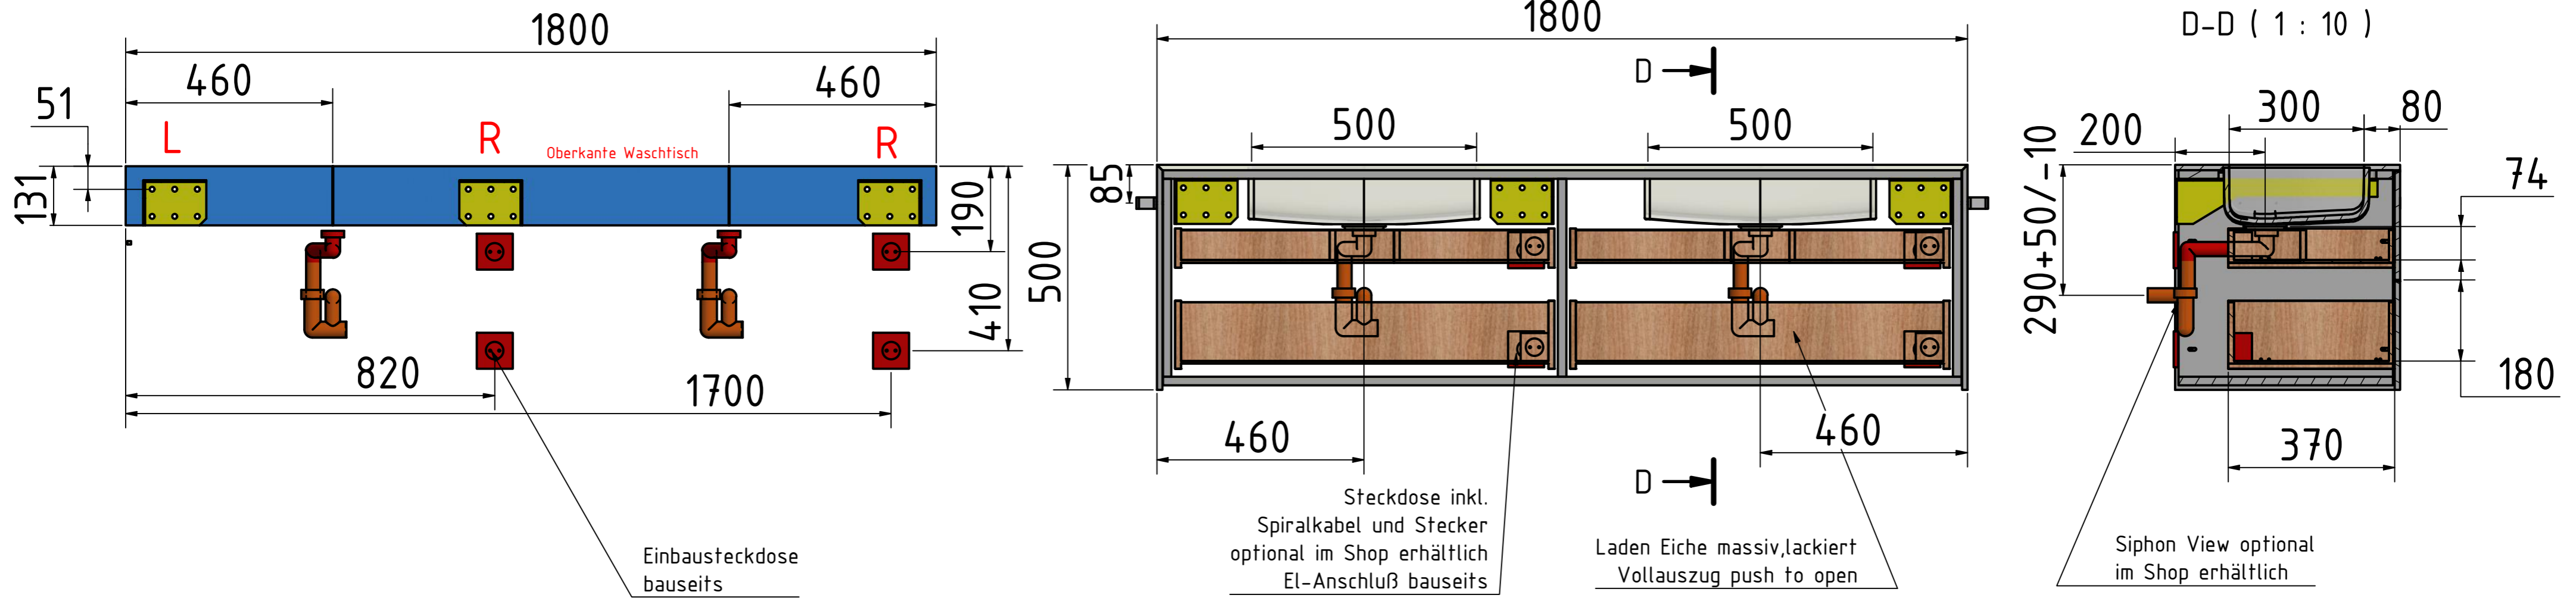

Bohrschablone 35520D-180

Auftrags-Nr.:	Anzahl:	Kunde: <b>Shop Henneke</b>
	<b>1 Stück</b>	Material: Corian Glacier White
Gezeichnet	Datum	Name
Kontrolliert	14.11.2019	S. Slosorz
		<b>Doppelwaschtisch PureOne+</b> ohne Armaturenbohrung
		Artikel-Nr.: <b>35520D-180</b>

**HENNEKE**