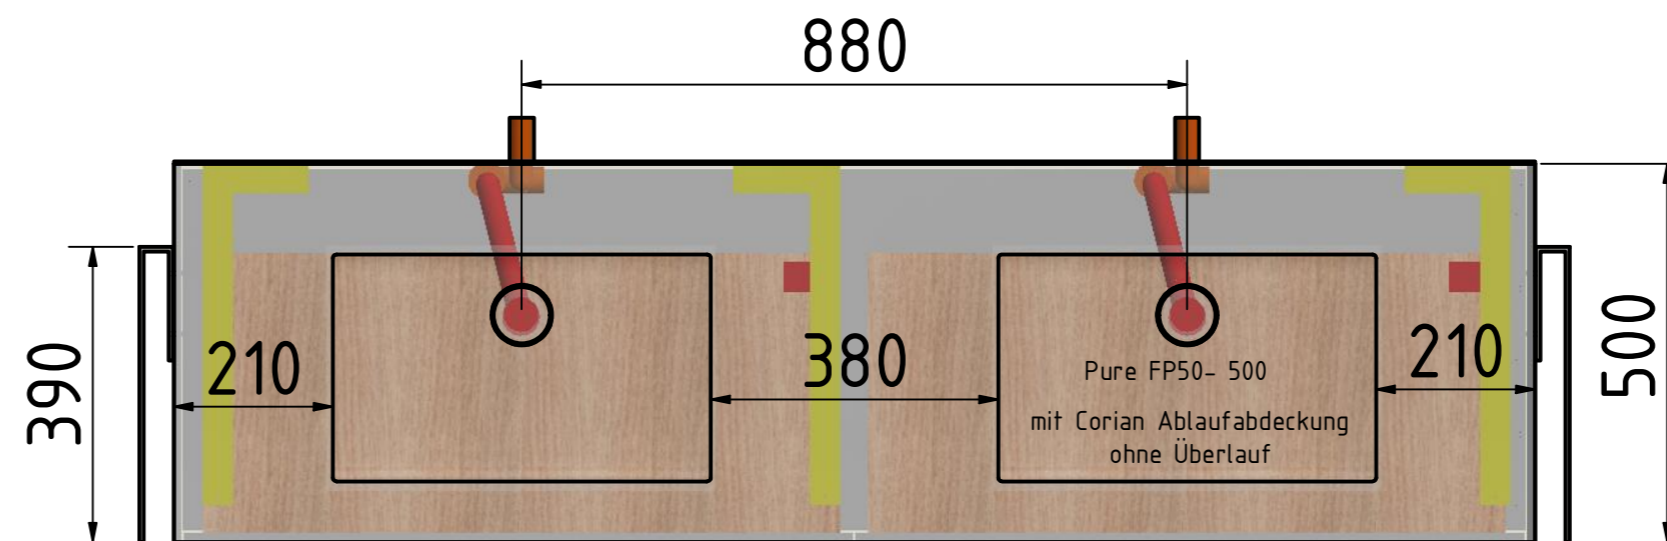

Bohrschablone 35520D-180

Auftrags-Nr.:	Anzahl:	Kunde: <b>Shop Henneke</b>
	<b>1 Stück</b>	Material: Corian Glacier White
Gezeichnet	Datum	Name
Kontrolliert	14.11.2019	S. Slosorz
		<b>Doppelwaschtisch PureOne+</b> ohne Armaturenbohrung
		Artikel-Nr.: <b>35520D-180</b>