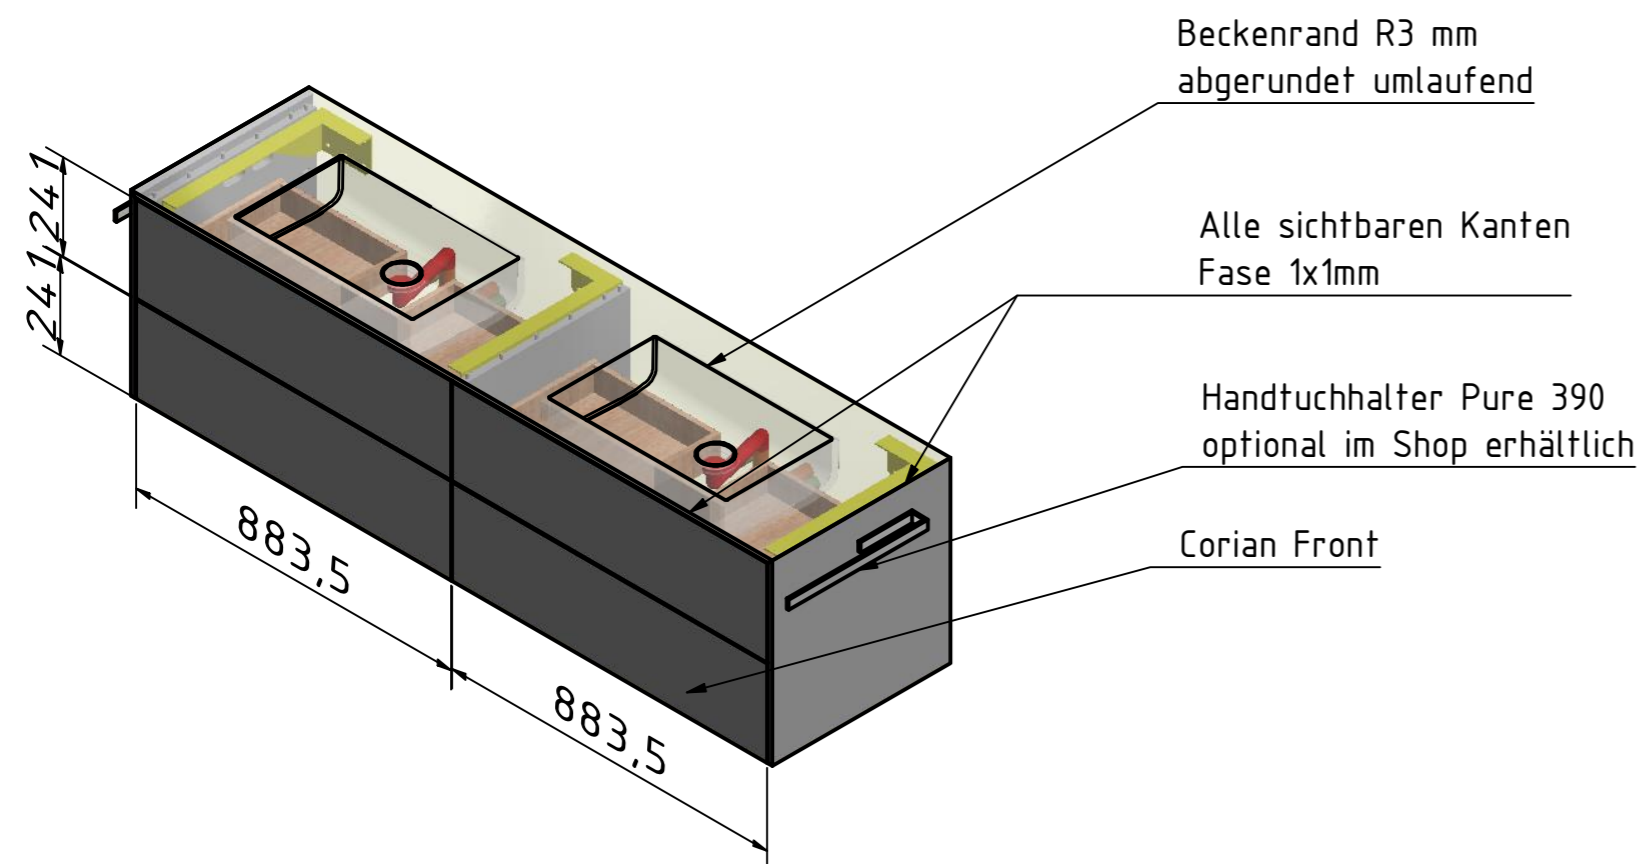

Bohrschablone 35520D-180

Auftrags-Nr.:	Anzahl:	Kunde: <b>Shop Henneke</b>
	<b>1 Stück</b>	Material: Corian Glacier White
Gezeichnet	Datum	Name
Kontrolliert	14.11.2019	S. Slosorz
		<b>Doppelwaschtisch PureOne+</b> ohne Armaturenbohrung
		Artikel-Nr.: <b>35520D-180</b>