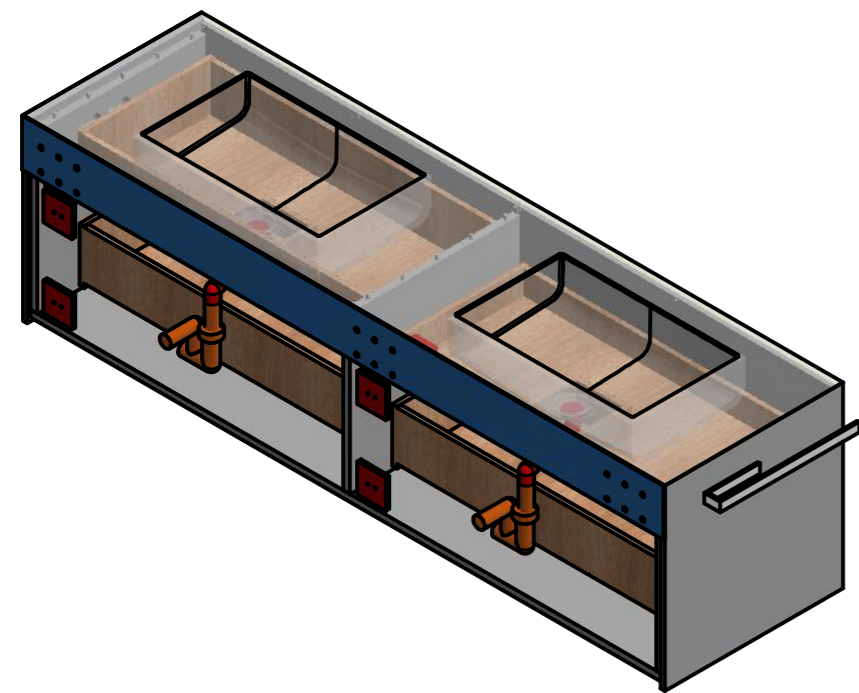

Bohrschablone 35520D-180

Auftrags-Nr.:	Anzahl:	Kunde: <b>Shop Henneke</b>
	<b>1 Stück</b>	Material: Corian Glacier White
Gezeichnet	Datum	Name
Kontrolliert	14.11.2019	S. Slosorz
		<b>Doppelwaschtisch PureOne+</b> ohne Armaturenbohrung
		Artikel-Nr.: <b>35520D-180</b>

**HENNEKE**