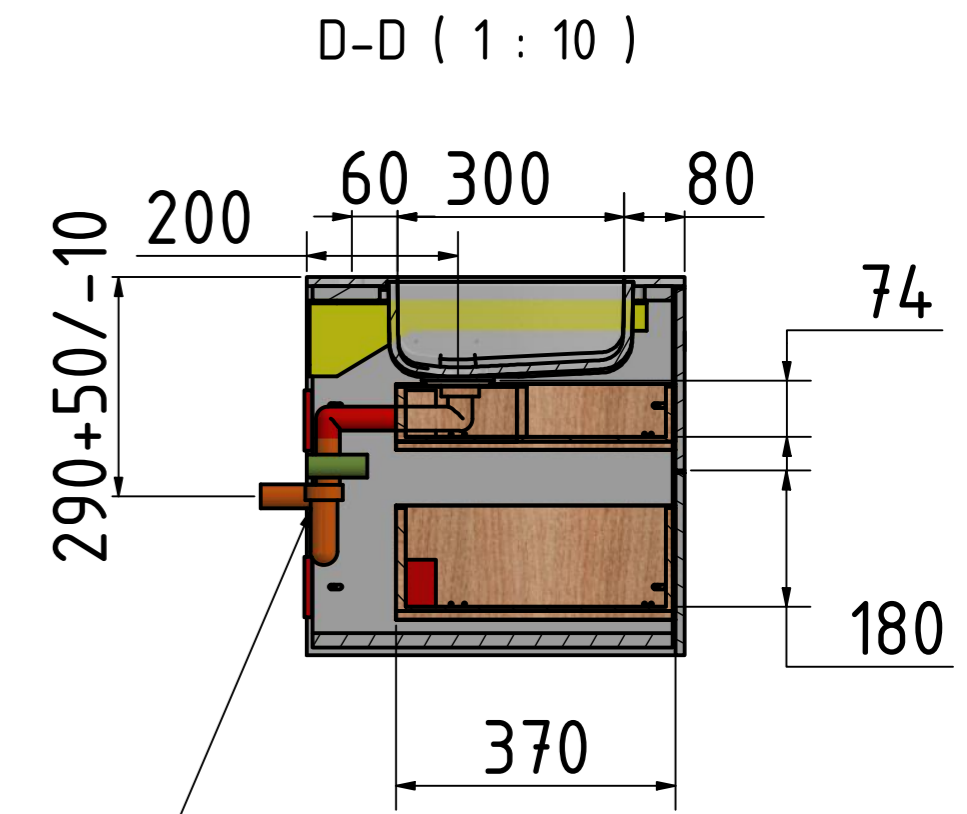

Bohrschablone 35520D-180

Einbausteckdose bauseits

Steckdose inkl. Spiralkabel und Stecker optional im Shop erhältlich  
El-Anschluß bauseits

Laden Eiche massiv, lackiert  
Vollauszug push to open

Siphon View optional im Shop erhältlich

Pure FP50- 500  
mit Corian Ablaufabdeckung  
ohne Überlauf

Beckenrand R3 mm abgerundet umlaufend

Alle sichtbaren Kanten Fase 1x1mm

Handtuchhalter Pure 390 optional im Shop erhältlich

Corian Front

Auftrags-Nr.:	Anzahl:	Kunde: <b>Shop Henneke</b>
	<b>1 Stück</b>	Material: Corian Glacier White
Gezeichnet	Datum	Name
Kontrolliert	14.11.2019	S. Slosorz
		<b>Doppelwaschtisch PureOne+</b> mit Armaturenbohrung
		Artikel-Nr.: <b>35520D-180</b>