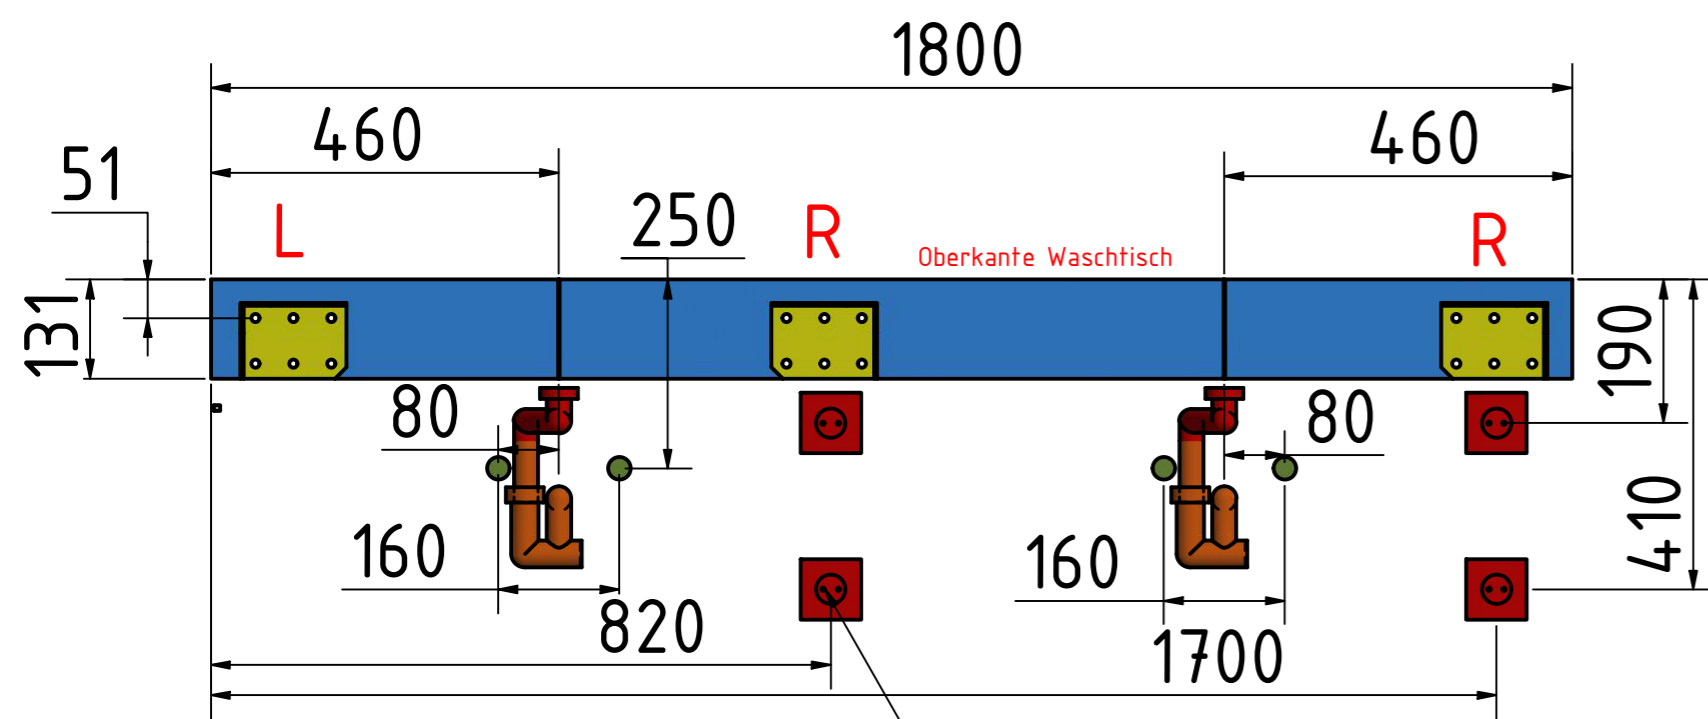

Bohrschablone 35520D-180

Einbausteckdose bauseits

Steckdose inkl. Spiralkabel und Stecker optional im Shop erhältlich  
El-Anschluß bauseits

Laden Eiche massiv, lackiert  
Vollauszug push to open

Siphon View optional im Shop erhältlich

Pure FP50- 500  
mit Corian Ablaufabdeckung  
ohne Überlauf

Beckenrand R3 mm abgerundet umlaufend

Alle sichtbaren Kanten Fase 1x1mm

Handtuchhalter Pure 390 optional im Shop erhältlich

Corian Front

Auftrags-Nr.:	Anzahl:	Kunde: <b>Shop Henneke</b>
	<b>1 Stück</b>	Material: Corian Glacier White
Gezeichnet	Datum	Name
Kontrolliert	14.11.2019	S. Slosorz
		<b>Doppelwaschtisch PureOne+</b> mit Armaturenbohrung
		Artikel-Nr.: <b>35520D-180</b>

**HENNEKE**