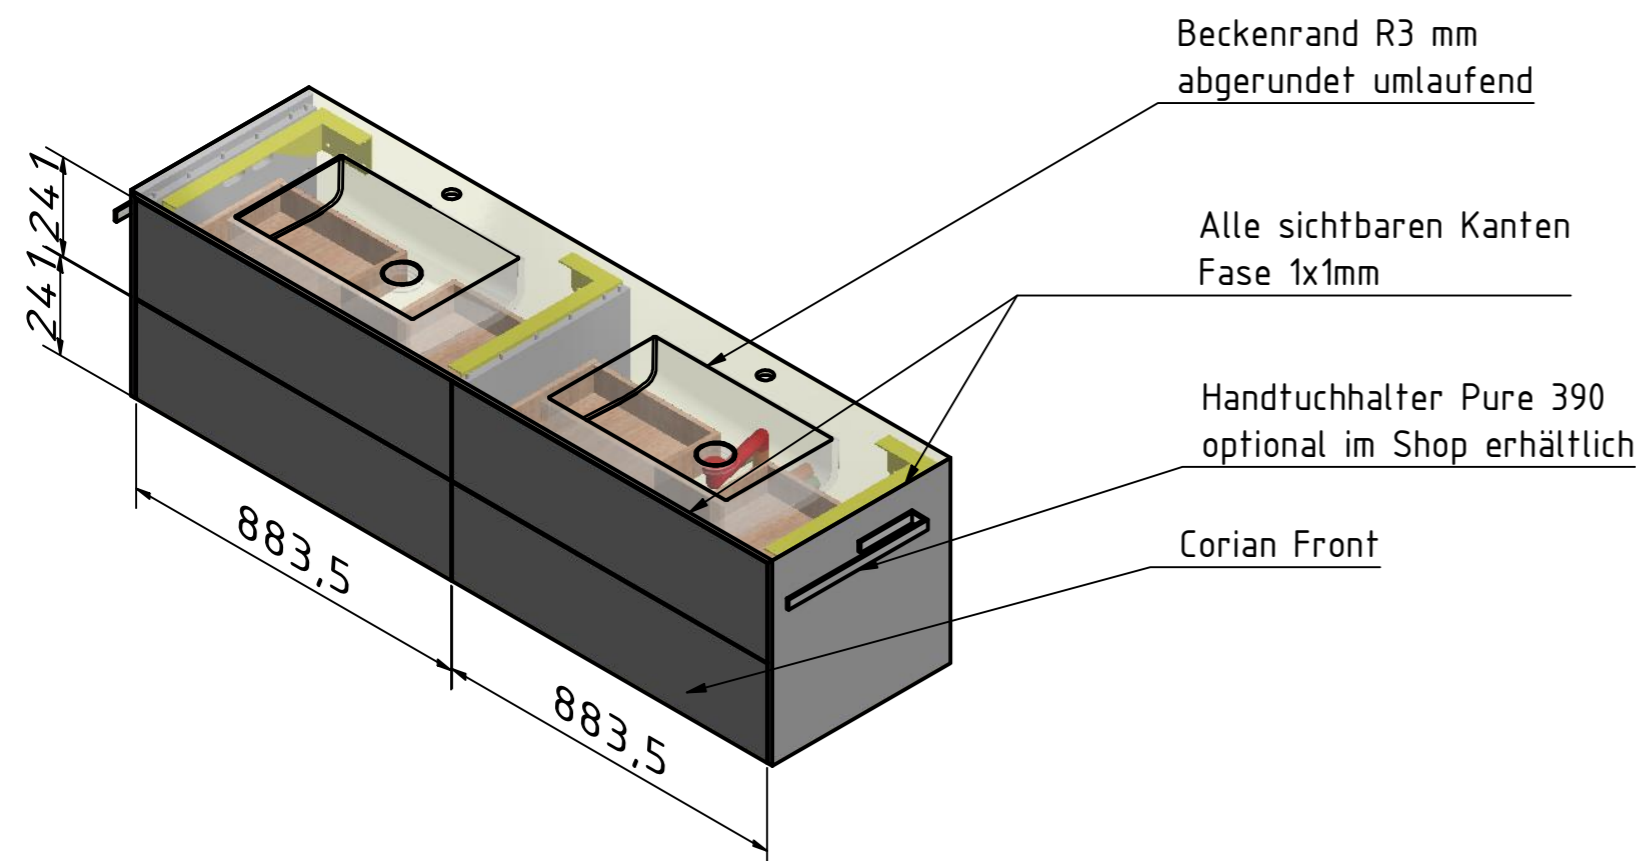

Bohrschablone 35520D-180

Einbausteckdose bauseits

Steckdose inkl. Spiralkabel und Stecker optional im Shop erhältlich  
El-Anschluß bauseits

Laden Eiche massiv, lackiert  
Vollauszug push to open

Siphon View optional im Shop erhältlich

Pure FP50- 500  
mit Corian Ablaufabdeckung  
ohne Überlauf

Beckenrand R3 mm abgerundet umlaufend

Alle sichtbaren Kanten Fase 1x1mm

Handtuchhalter Pure 390 optional im Shop erhältlich

Corian Front

Auftrags-Nr.:	Anzahl:	Kunde: <b>Shop Henneke</b>
	<b>1 Stück</b>	Material: Corian Glacier White
Gezeichnet	Datum	Name
Kontrolliert	14.11.2019	S. Slosorz
		<b>Doppelwaschtisch PureOne+</b> mit Armaturenbohrung
		Artikel-Nr.: <b>35520D-180</b>