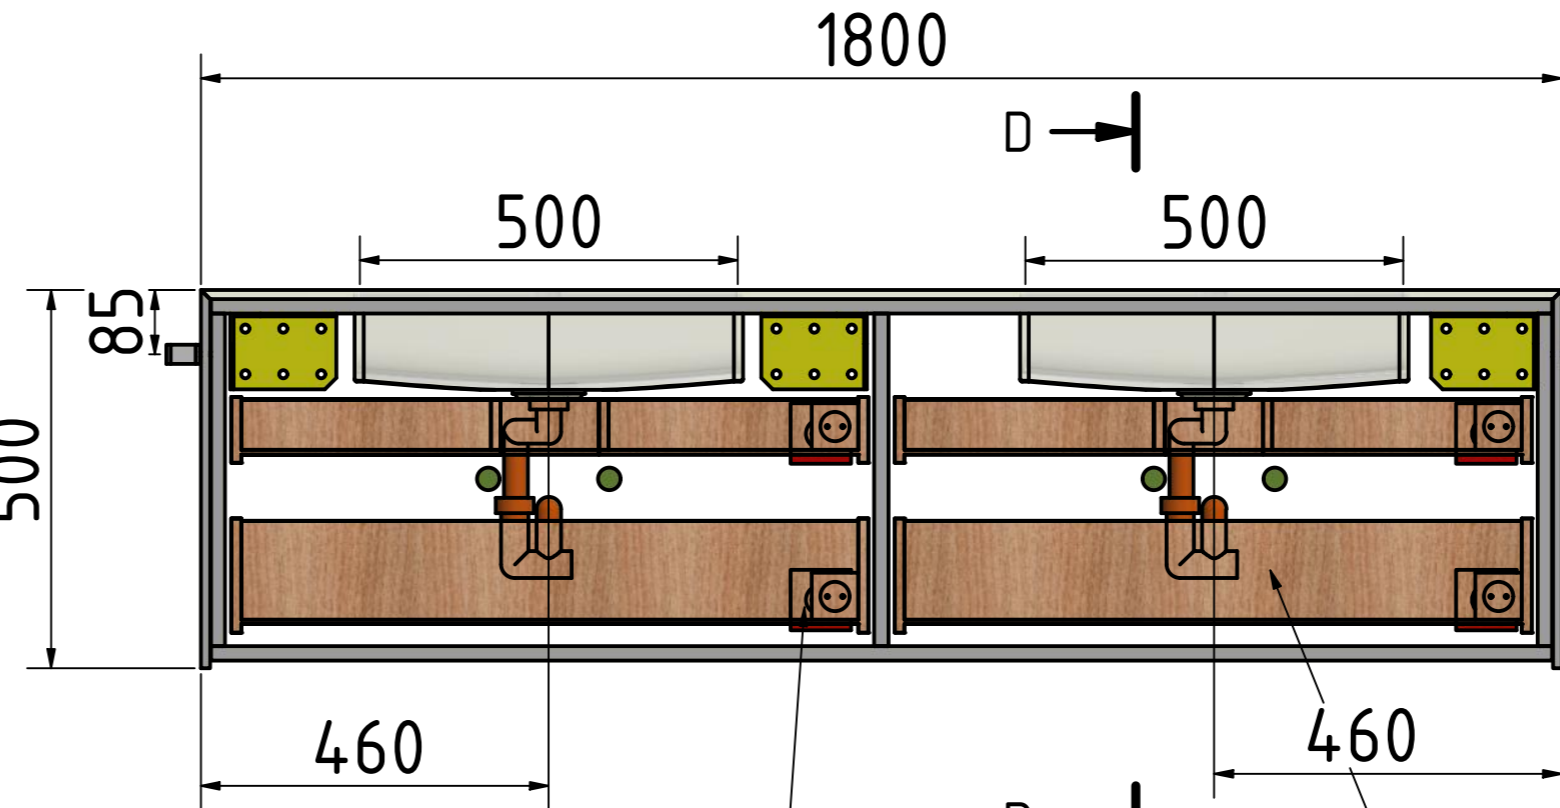

Bohrschablone 35520D-180

Einbausteckdose bauseits

Steckdose inkl. Spiralkabel und Stecker optional im Shop erhältlich  
El-Anschluß bauseits

Laden Eiche massiv, lackiert  
Vollauszug push to open

Siphon View optional im Shop erhältlich

Pure FP50- 500  
mit Corian Ablaufabdeckung  
ohne Überlauf

Beckenrand R3 mm abgerundet umlaufend

Alle sichtbaren Kanten Fase 1x1mm

Handtuchhalter Pure 390 optional im Shop erhältlich

Corian Front

Auftrags-Nr.:	Anzahl:	Kunde: <b>Shop Henneke</b>
	<b>1 Stück</b>	Material: Corian Glacier White
Gezeichnet	Datum	Name
Kontrolliert	14.11.2019	S. Slosorz
		<b>Doppelwaschtisch PureOne+</b> mit Armaturenbohrung
		Artikel-Nr.: <b>35520D-180</b>