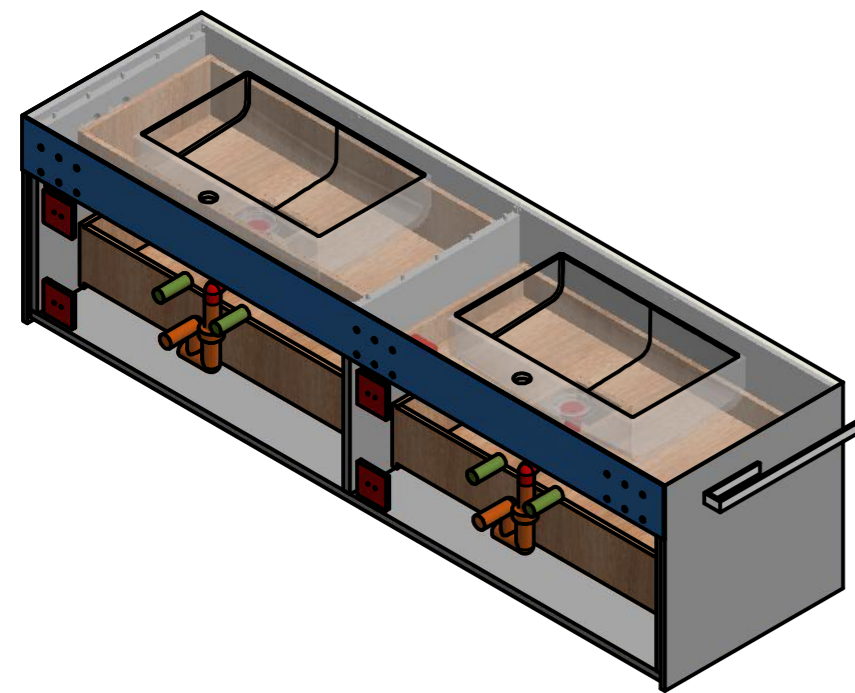

Bohrschablone 35520D-180

Einbausteckdose bauseits

Steckdose inkl. Spiralkabel und Stecker optional im Shop erhältlich  
El-Anschluß bauseits

Laden Eiche massiv, lackiert  
Vollauszug push to open

Siphon View optional im Shop erhältlich

Pure FP50- 500  
mit Corian Ablaufabdeckung  
ohne Überlauf

Beckenrand R3 mm abgerundet umlaufend

Alle sichtbaren Kanten Fase 1x1mm

Handtuchhalter Pure 390 optional im Shop erhältlich

Corian Front

Auftrags-Nr.:	Anzahl:	Kunde: <b>Shop Henneke</b>
	<b>1 Stück</b>	Material: Corian Glacier White
Gezeichnet	Datum	Name
Kontrolliert	14.11.2019	S. Slosorz
		<b>Doppelwaschtisch PureOne+</b> mit Armaturenbohrung
		Artikel-Nr.: <b>35520D-180</b>