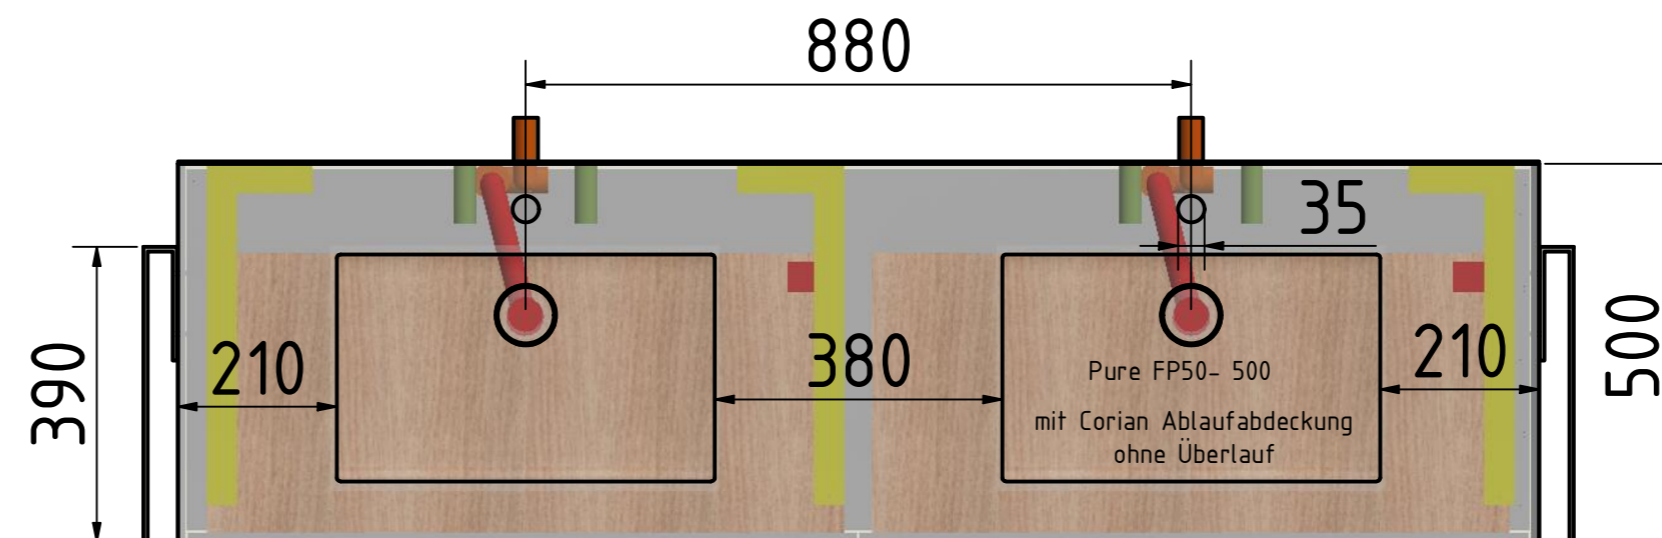

Bohrschablone 35520D-180

Einbausteckdose bauseits

Steckdose inkl. Spiralkabel und Stecker optional im Shop erhältlich  
El-Anschluß bauseits

Laden Eiche massiv, lackiert  
Vollauszug push to open

Siphon View optional im Shop erhältlich

Pure FP50- 500  
mit Corian Ablaufabdeckung  
ohne Überlauf

Beckenrand R3 mm abgerundet umlaufend

Alle sichtbaren Kanten Fase 1x1mm

Handtuchhalter Pure 390 optional im Shop erhältlich

Corian Front

Auftrags-Nr.:	Anzahl:	Kunde: <b>Shop Henneke</b>
	<b>1 Stück</b>	Material: Corian Glacier White
Gezeichnet	Datum	Name
Kontrolliert	14.11.2019	S. Slosorz
		<b>Doppelwaschtisch PureOne+</b> mit Armaturenbohrung
		Artikel-Nr.: <b>35520D-180</b>