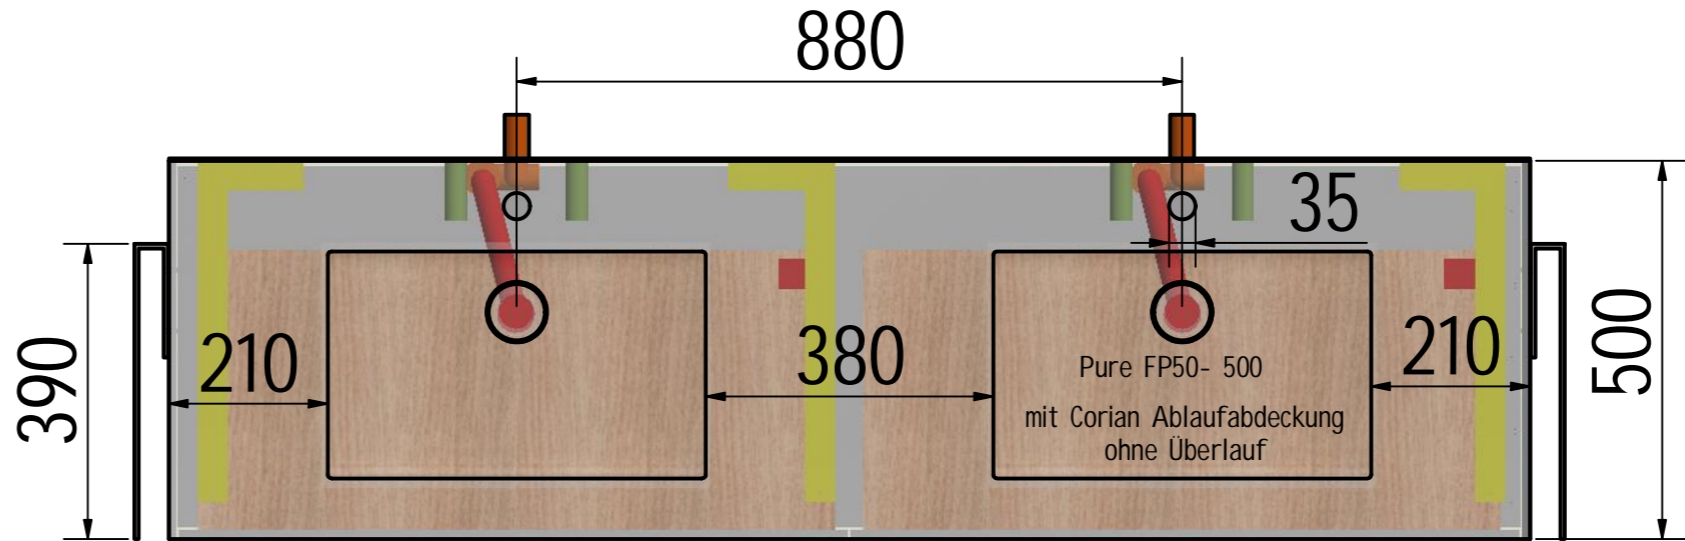

Bohrschablone 35520D-180

Einbausteckdose
bauseits

Steckdose inkl.
Spiralkabel und Stecker
optional im Shop erhältlich
EI-Anschluß bauseits

Laden Eiche massiv, lackiert
Vollauszug push to open

Siphon View optional
im Shop erhältlich

| | | |
|---------------|---------|---|
| Auftrags-Nr.: | Anzahl: | Kunde: Shop Henneke |
| | 1 Stück | Material: Corian Glacier White |
| Gezeichnet | Datum | Name |
| 14.11.2019 | | |
| Kontrolliert | | |
| | | Doppelwaschtisch PureOne+ mit Armaturenbohrung |
| | | Artikel-Nr.: 35520D-180 |