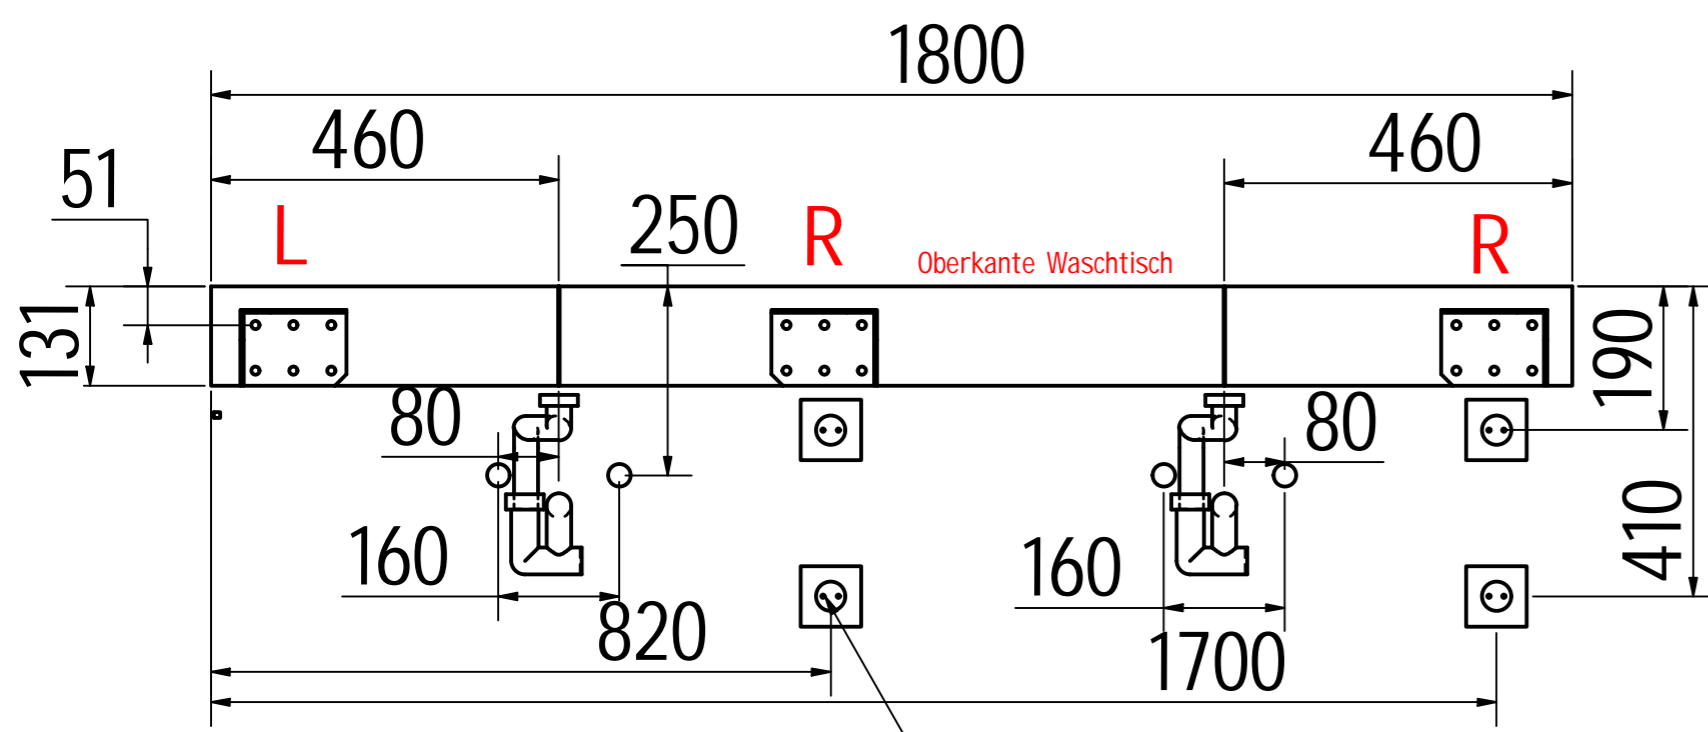

Bohrschablone 35520D-180

Einbausteckdose
bauseits

Steckdose inkl.
Spiralkabel und Stecker
optional im Shop erhältlich
EI-Anschluß bauseits

Laden Eiche massiv, lackiert
Vollauszug push to open

Siphon View optional
im Shop erhältlich

| | | |
|---------------|---------|---|
| Auftrags-Nr.: | Anzahl: | Kunde: Shop Henneke |
| | 1 Stück | Material: Corian Glacier White |
| Gezeichnet | Datum | Name |
| 14.11.2019 | | |
| Kontrolliert | | |
| | | Doppelwaschtisch PureOne+ mit Armaturenbohrung |
| | | Artikel-Nr.: 35520D-180 |