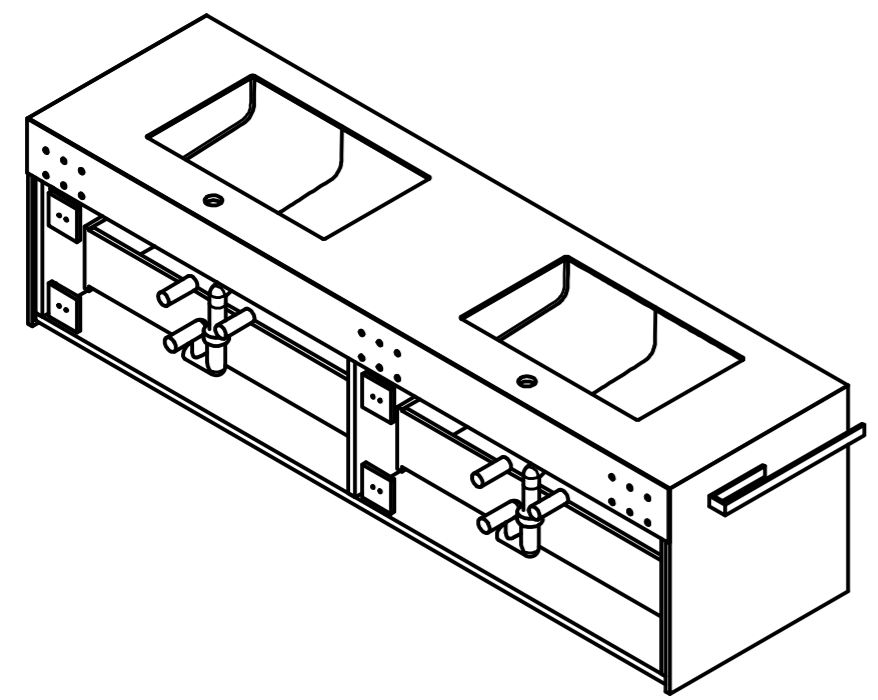

Bohrschablone 35520D-180

Einbausteckdose
bauseits

Steckdose inkl.
Spiralkabel und Stecker
optional im Shop erhältlich
EI-Anschluß bauseits

Laden Eiche massiv, lackiert
Vollauszug push to open

Siphon View optional
im Shop erhältlich

| | | |
|---------------|---------|---|
| Auftrags-Nr.: | Anzahl: | Kunde: Shop Henneke |
| | 1 Stück | Material: Corian Glacier White |
| Gezeichnet | Datum | Name |
| 14.11.2019 | | |
| Kontrolliert | | |
| | | Doppelwaschtisch PureOne+ mit Armaturenbohrung |
| | | Artikel-Nr.: 35520D-180 |