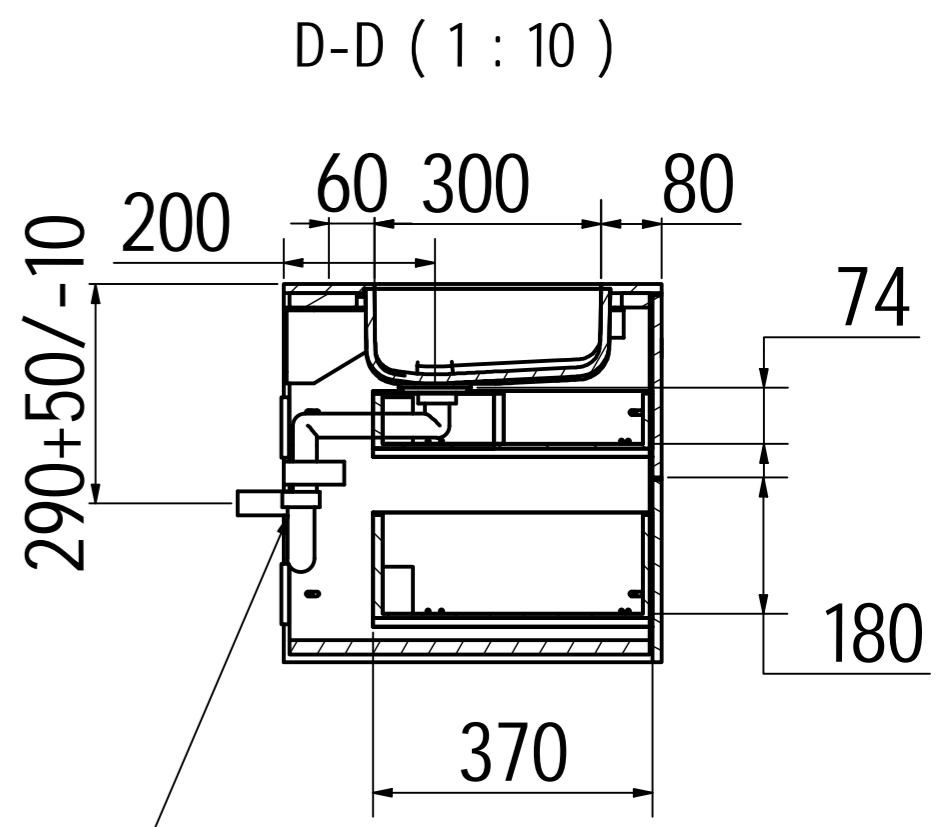

Bohrschablone 35520D-180

Einbausteckdose
bauseits

Steckdose inkl.
Spiralkabel und Stecker
optional im Shop erhältlich
EI-Anschluß bauseits

Laden Eiche massiv, lackiert
Vollauszug push to open

Siphon View optional
im Shop erhältlich

| | | |
|---------------|---------|---|
| Auftrags-Nr.: | Anzahl: | Kunde: Shop Henneke |
| | 1 Stück | Material: Corian Glacier White |
| Gezeichnet | Datum | Name |
| 14.11.2019 | | |
| Kontrolliert | | |
| | | Doppelwaschtisch PureOne+ mit Armaturenbohrung |
| | | Artikel-Nr.: 35520D-180 |