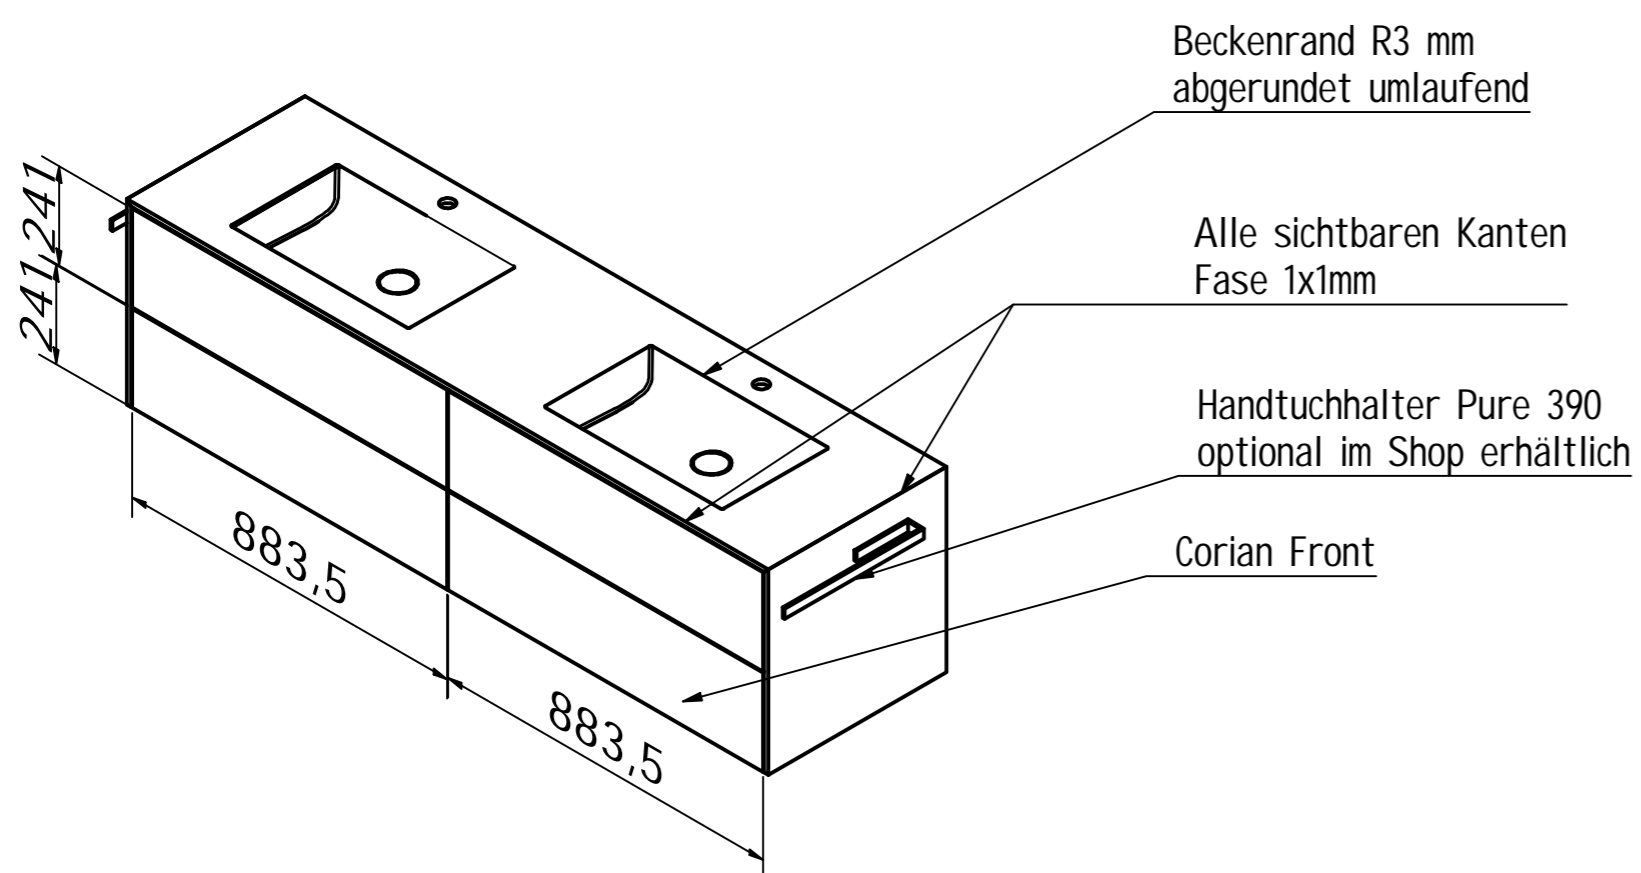

Bohrschablone 35520D-180

Einbausteckdose
bauseits

Steckdose inkl.
Spiralkabel und Stecker
optional im Shop erhältlich
EI-Anschluß bauseits

Laden Eiche massiv, lackiert
Vollauszug push to open

Siphon View optional
im Shop erhältlich

| | | |
|---------------|---------|---|
| Auftrags-Nr.: | Anzahl: | Kunde: Shop Henneke |
| | 1 Stück | Material: Corian Glacier White |
| Gezeichnet | Datum | Name |
| 14.11.2019 | | |
| Kontrolliert | | |
| | | Doppelwaschtisch PureOne+ mit Armaturenbohrung |
| | | Artikel-Nr.: 35520D-180 |