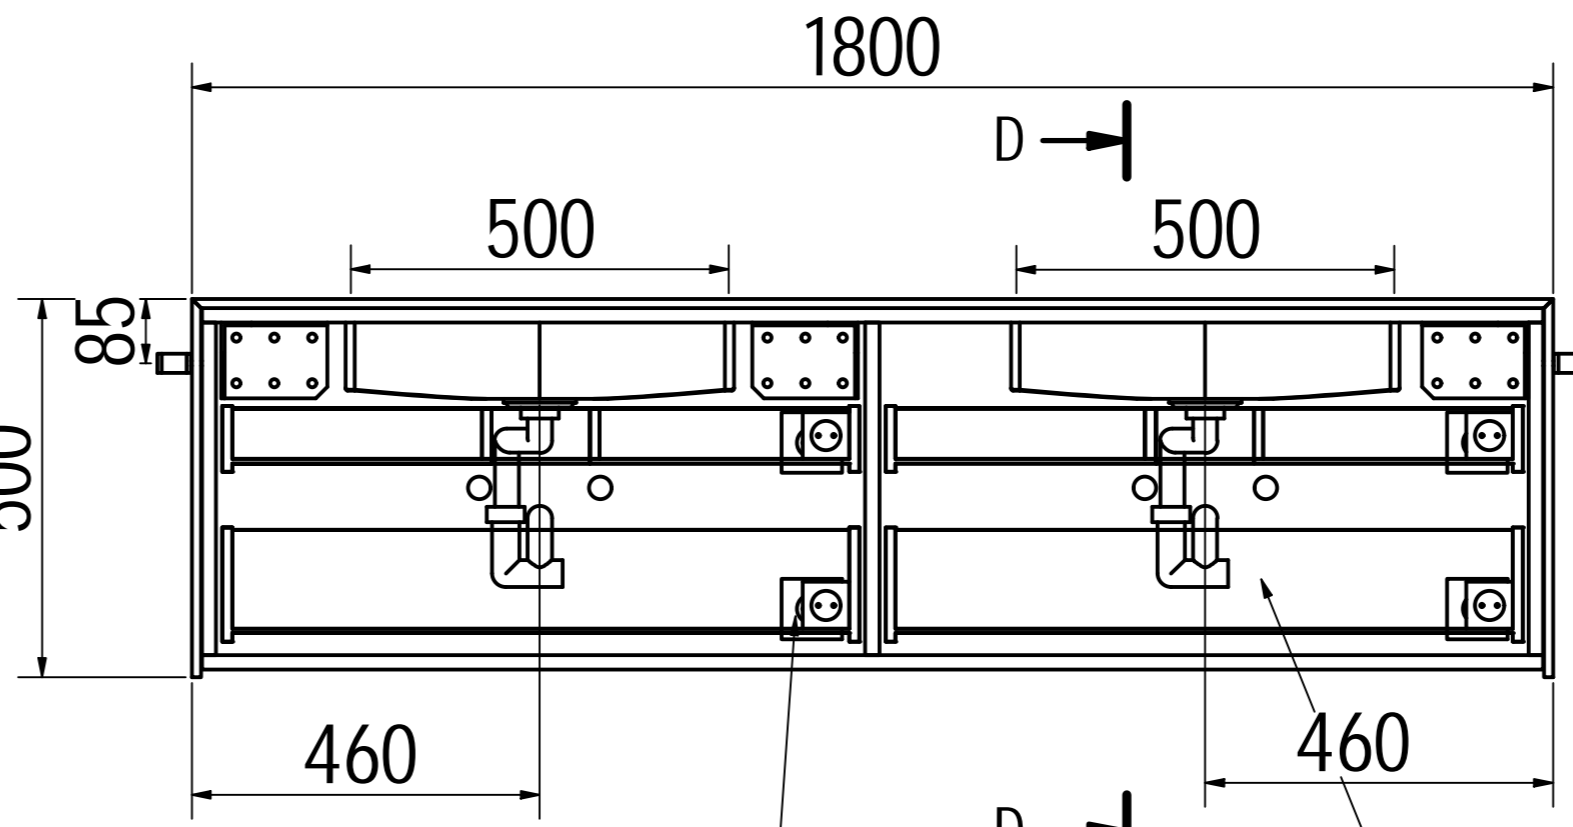

Bohrschablone 35520D-180

Einbausteckdose
bauseits

Steckdose inkl.
Spiralkabel und Stecker
optional im Shop erhältlich
EI-Anschluß bauseits

Laden Eiche massiv, lackiert
Vollauszug push to open

Siphon View optional
im Shop erhältlich

| | | |
|---------------|---------|---|
| Auftrags-Nr.: | Anzahl: | Kunde: Shop Henneke |
| | 1 Stück | Material: Corian Glacier White |
| Gezeichnet | Datum | Name |
| 14.11.2019 | | |
| Kontrolliert | | |
| | | Doppelwaschtisch PureOne+ mit Armaturenbohrung |
| | | Artikel-Nr.: 35520D-180 |