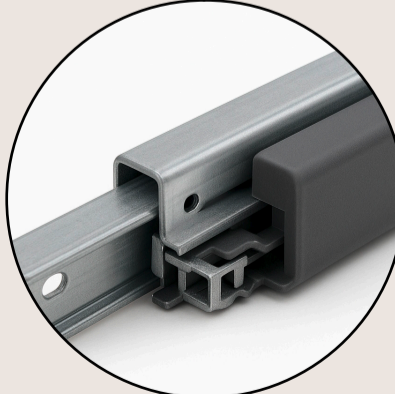

BESONDERHEITEN UNSERER SIDEBOARDS

Steckdosen optional
eingebaut

Deckplatte und Seiten-
wände aus Corian®
+ Echtholz-Fronten in
verschiedenen Holzarten
wählbar

großzügiger
Stauraum

auch in anderen Corian®
Farben möglich

Innenauszug aus
Massivholz

Softclose Auszug