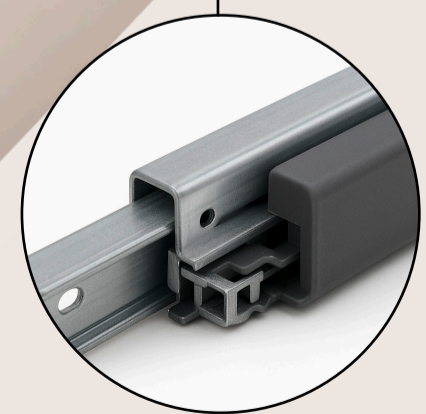

# BESONDERHEITEN UNSERER WASCHTISCHE

Steckdosen optional  
eingebaut

Waschtischplatte,  
Seitenwände und  
Front aus Corian®

Fugenlos verklebtes  
Corian®

Becken und Abfluss-  
deckel aus Corian®

auch in anderen Corian®  
Farben möglich

Innenauszug aus  
Massivholz

push-to-open  
Auszug

Handtuchhalter  
optional  
eingebaut