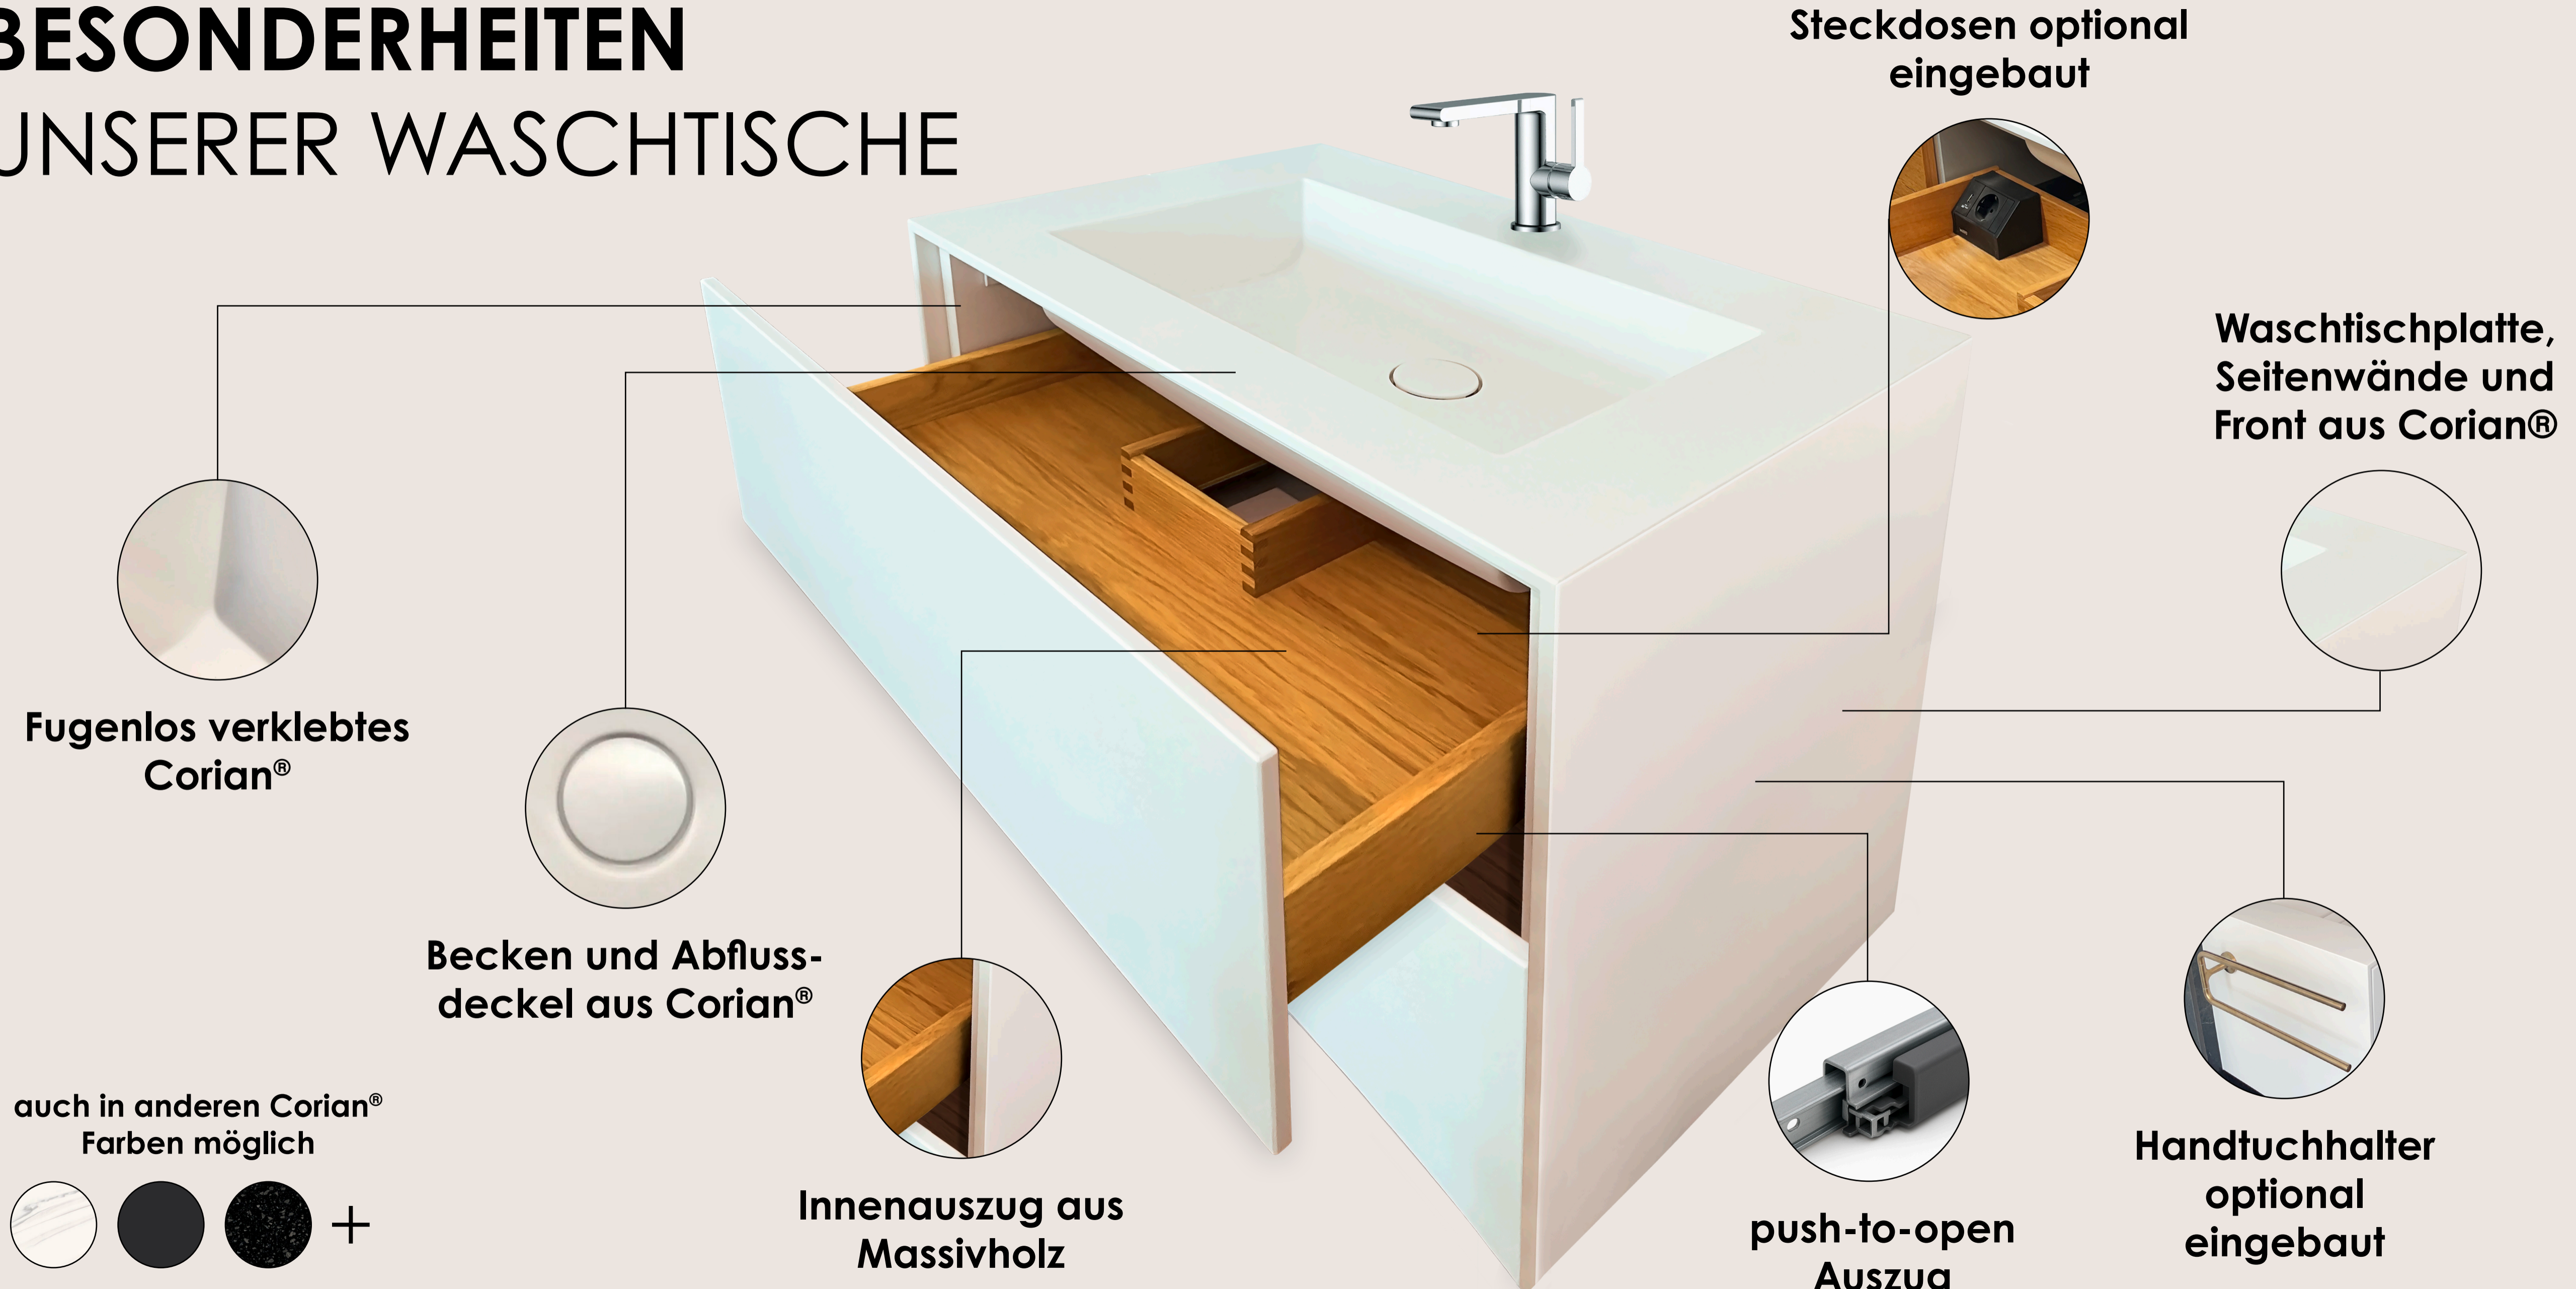

# BESONDERHEITEN UNSERER WASCHTISCHE

Steckdosen optional  
eingebaut

Waschtischplatte,  
Seitenwände und  
Front aus Corian®

Fugenlos verklebtes  
Corian®

Becken und Abfluss-  
deckel aus Corian®

auch in anderen Corian®  
Farben möglich

Innenauszug aus  
Massivholz

push-to-open  
Auszug

Handtuchhalter  
optional  
eingebaut