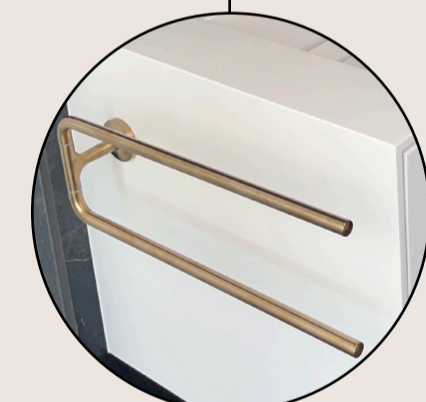

# BESONDERHEITEN UNSERER WASCHTISCHE

Steckdosen optional  
eingebaut

Fugenlos verklebtes  
Corian®

Waschtischplatte,  
Seitenwände und  
Front aus Corian®

Becken und Abfluss-  
deckel aus Corian®

auch in anderen Corian®  
Farben möglich

Innenauszug aus  
Massivholz

Handtuchhalter  
optional  
eingebaut

Softclose Auszug