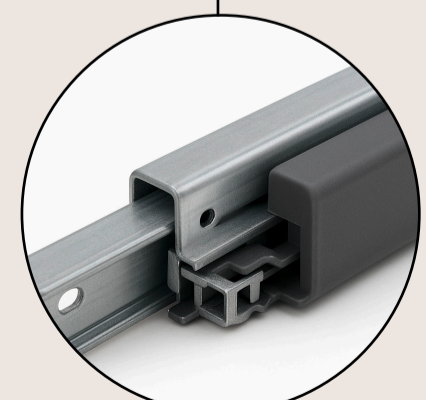

# BESONDERHEITEN UNSERER WASCHTISCHE

Steckdosen optional  
eingebaut

Fugenlos verklebtes  
Corian®

Waschtischplatte,  
Seitenwände und  
Front aus Corian®

Becken und Abfluss-  
deckel aus Corian®

auch in anderen Corian®  
Farben möglich

Innenauszug aus  
Massivholz

Handtuchhalter  
optional  
eingebaut

Softclose Auszug