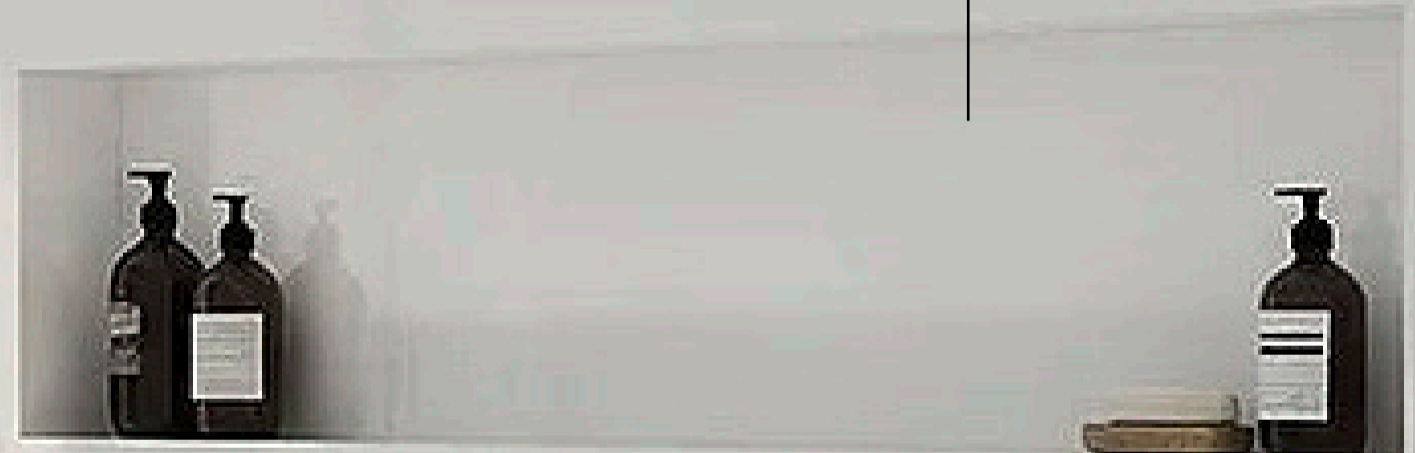

# BESONDERHEITEN UNSERER DUSCHEN

Duschnischen aus Corian®  
fugenlos und hygienisch,  
auf Maß

Duschwände nach Maß,  
in allen Corian® Farben,  
fugenlos hygienisch

Duschböden nach Maß,  
reparabel, hygienisch,  
verschiedene Varianten