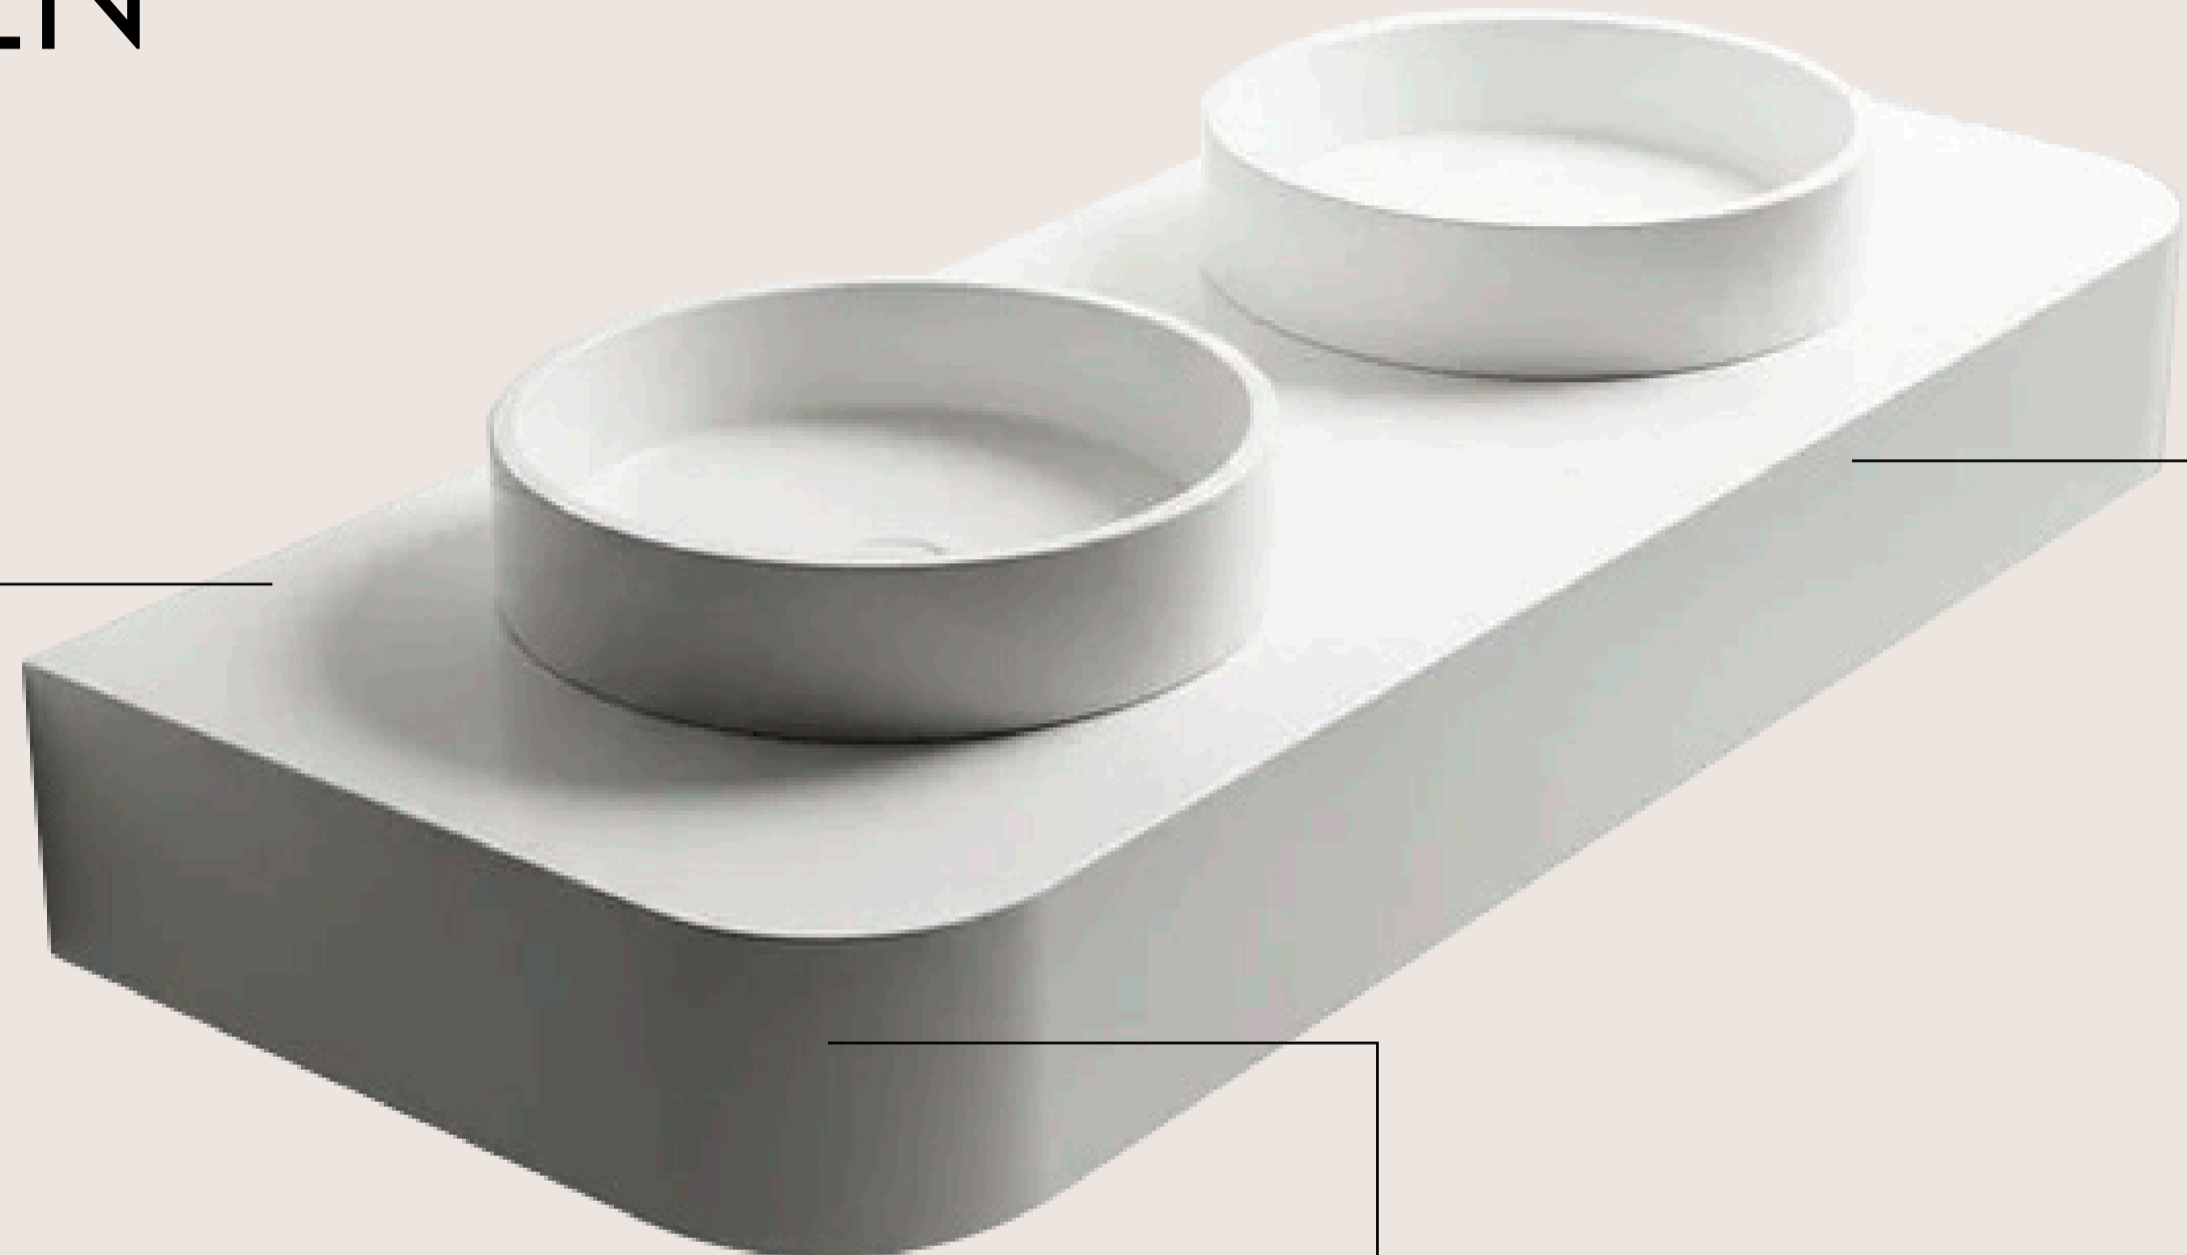

BESONDERHEITEN

UNSERER WASCHTISCHE FÜR AUFSATZBECKEN

**Fugenlos verklebtes
Corian®**

gerundete Kanten

**komplett
aus Corian®**

auch in anderen Corian®
Farben möglich