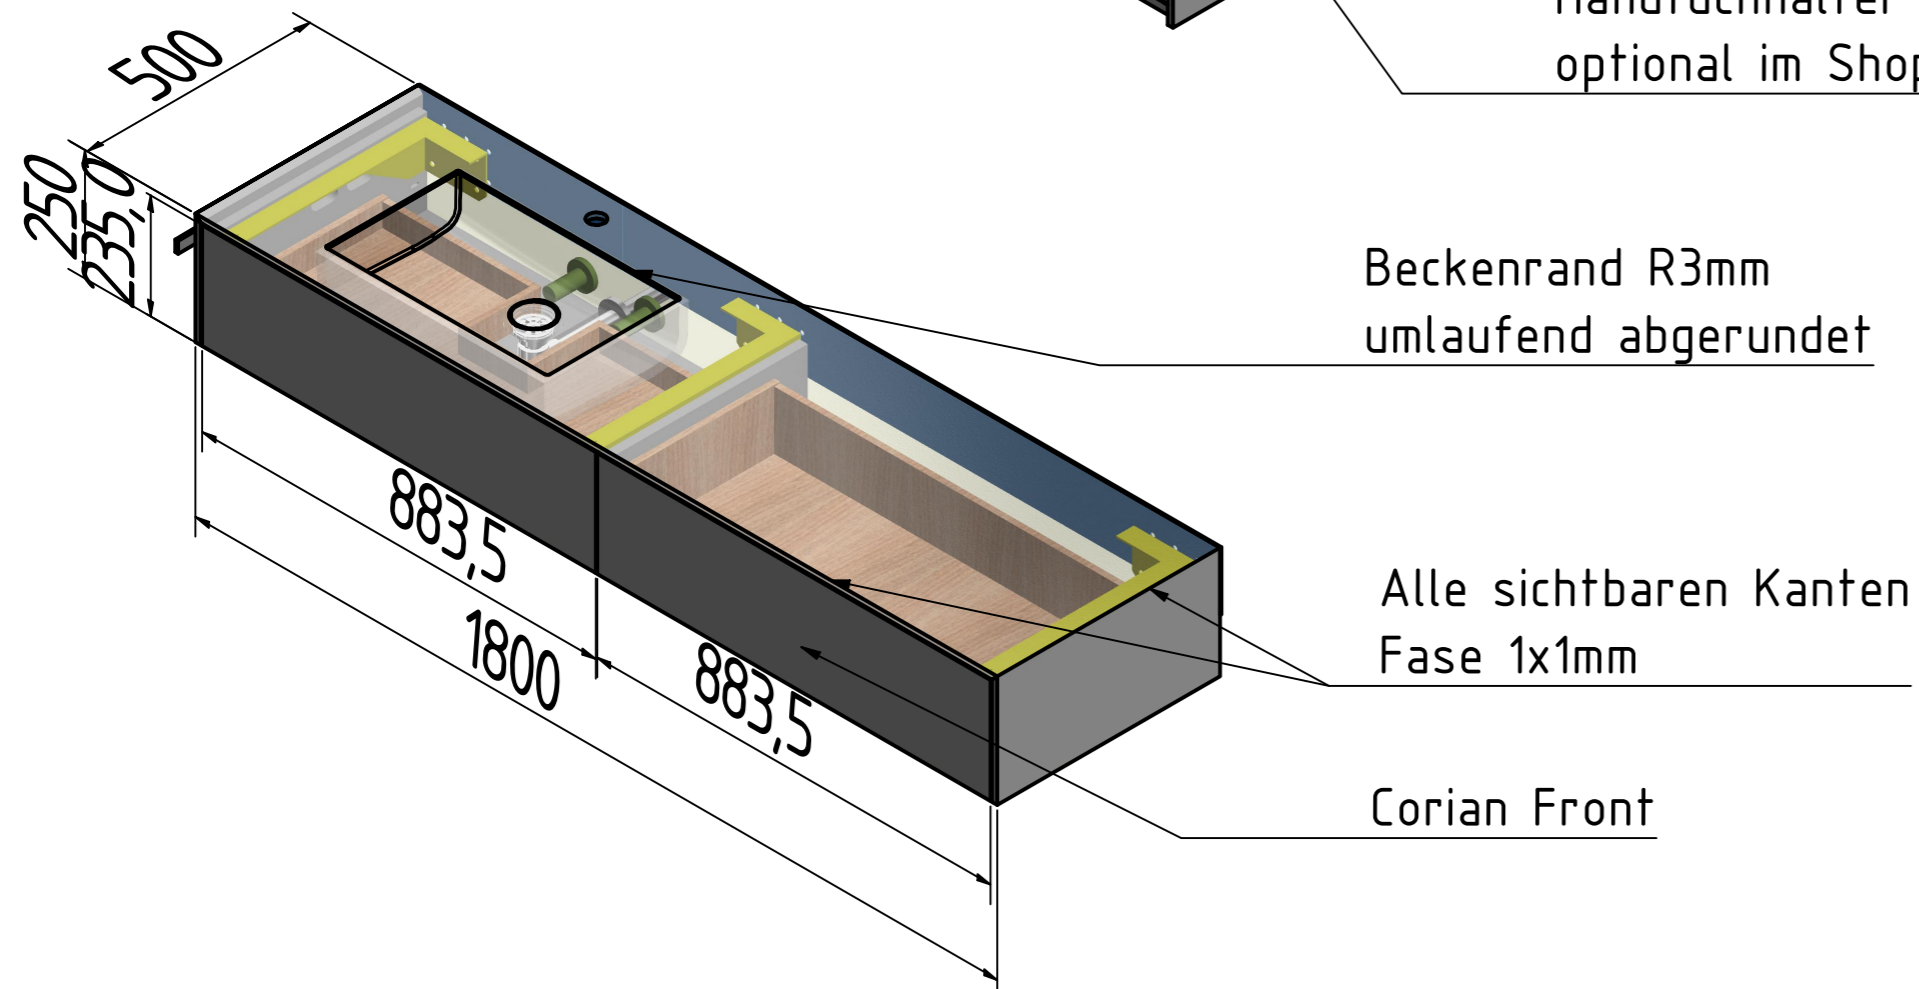

Bohrschablone 35220-180L

Handtuchhalter Pure 390 optional im Shop erhältlich

Auftrags-Nr.:		Anzahl:	Kunde: Henneke Shop
Shop		1 Stück	Material: Corian
	Datum	Name	<i>Glacier White</i>
Gezeichnet	27.11.2023	S. Slosorz	Einzelwaschtisch PureOne
Kontrolliert			mit Armatur Bohrung
HENNEKE			Artikel-Nr.: 35220-180L