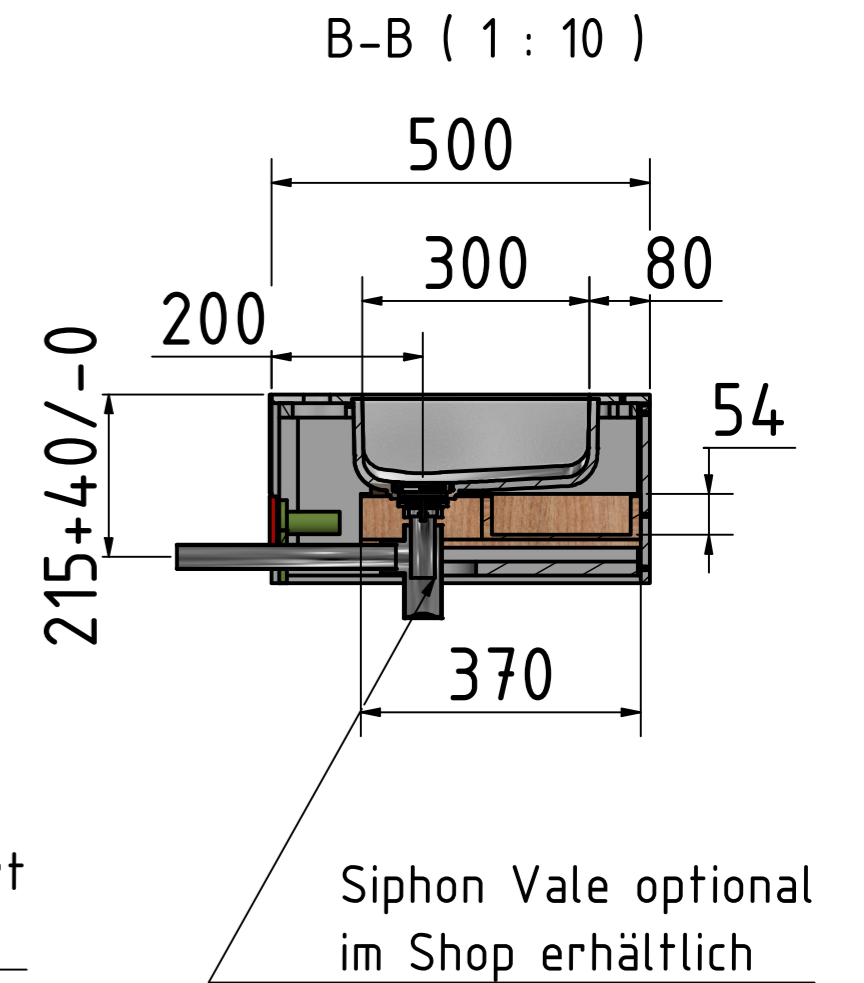

Bohrschablone 35220-180L

Handtuchhalter Pure 390 optional im Shop erhältlich

Auftrags-Nr.:		Anzahl:	Kunde: Henneke Shop
Shop		1 Stück	Material: Corian
	Datum	Name	<i>Glacier White</i>
Gezeichnet	27.11.2023	S. Slosorz	Einzelwaschtisch PureOne
Kontrolliert			mit Armatur Bohrung
HENNEKE			Artikel-Nr.: 35220-180L