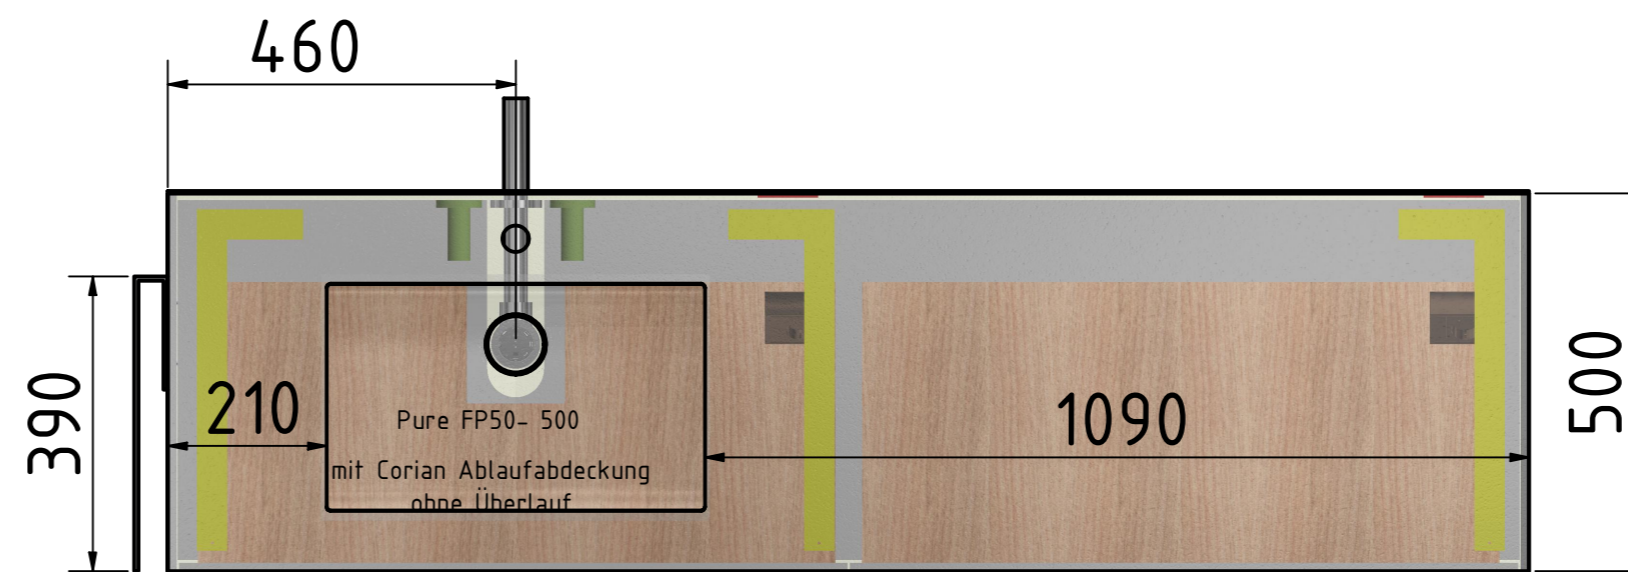

Bohrschablone 35220-180L

Handtuchhalter Pure 390 optional im Shop erhältlich

Auftrags-Nr.:		Anzahl:	Kunde: Henneke Shop
Shop		1 Stück	Material: Corian
	Datum	Name	<i>Glacier White</i>
Gezeichnet	27.11.2023	S. Slosorz	Einzelwaschtisch PureOne
Kontrolliert			mit Armatur Bohrung
HENNEKE			Artikel-Nr.: 35220-180L