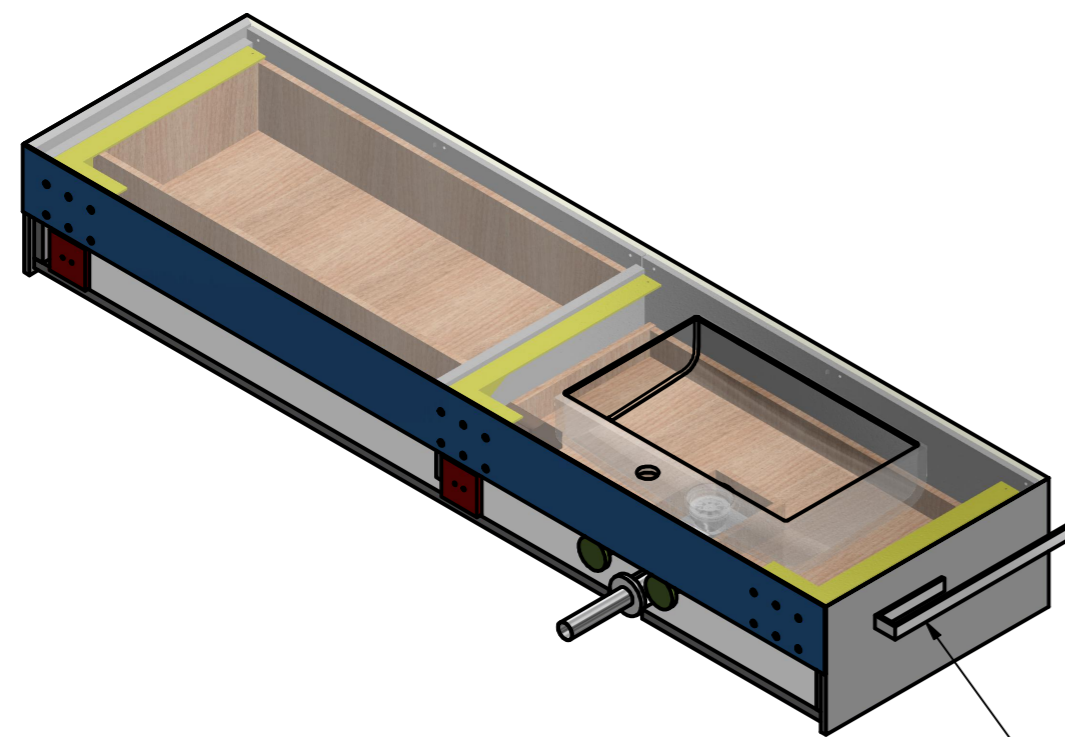

Bohrschablone 35220-180L

Handtuchhalter Pure 390 optional im Shop erhältlich

Auftrags-Nr.:		Anzahl:	Kunde: Henneke Shop
Shop		1 Stück	Material: Corian
	Datum	Name	<i>Glacier White</i>
Gezeichnet	27.11.2023	S. Slosorz	Einzelwaschtisch PureOne
Kontrolliert			mit Armatur Bohrung
HENNEKE			Artikel-Nr.: 35220-180L