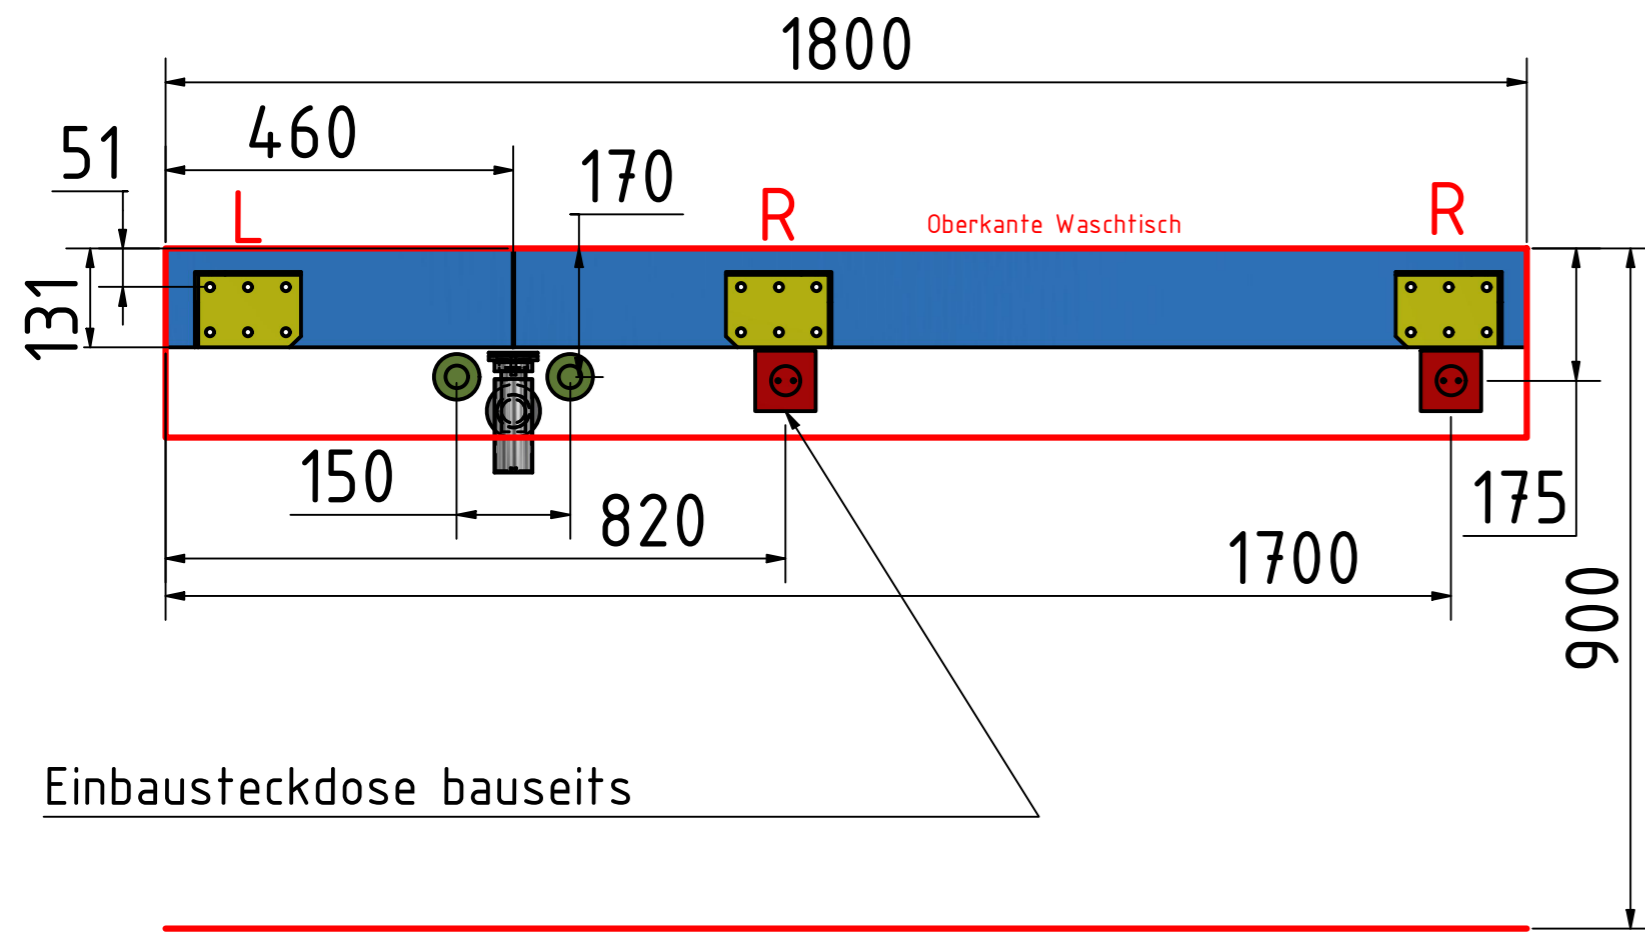

Bohrschablone 35220-180L

Handtuchhalter Pure 390 optional im Shop erhältlich

Auftrags-Nr.:		Anzahl:	Kunde: Henneke Shop
Shop		1 Stück	Material: Corian
	Datum	Name	<i>Glacier White</i>
Gezeichnet	27.11.2023	S. Slosorz	Einzelwaschtisch PureOne
Kontrolliert			mit Armatur Bohrung
HENNEKE			Artikel-Nr.: 35220-180L