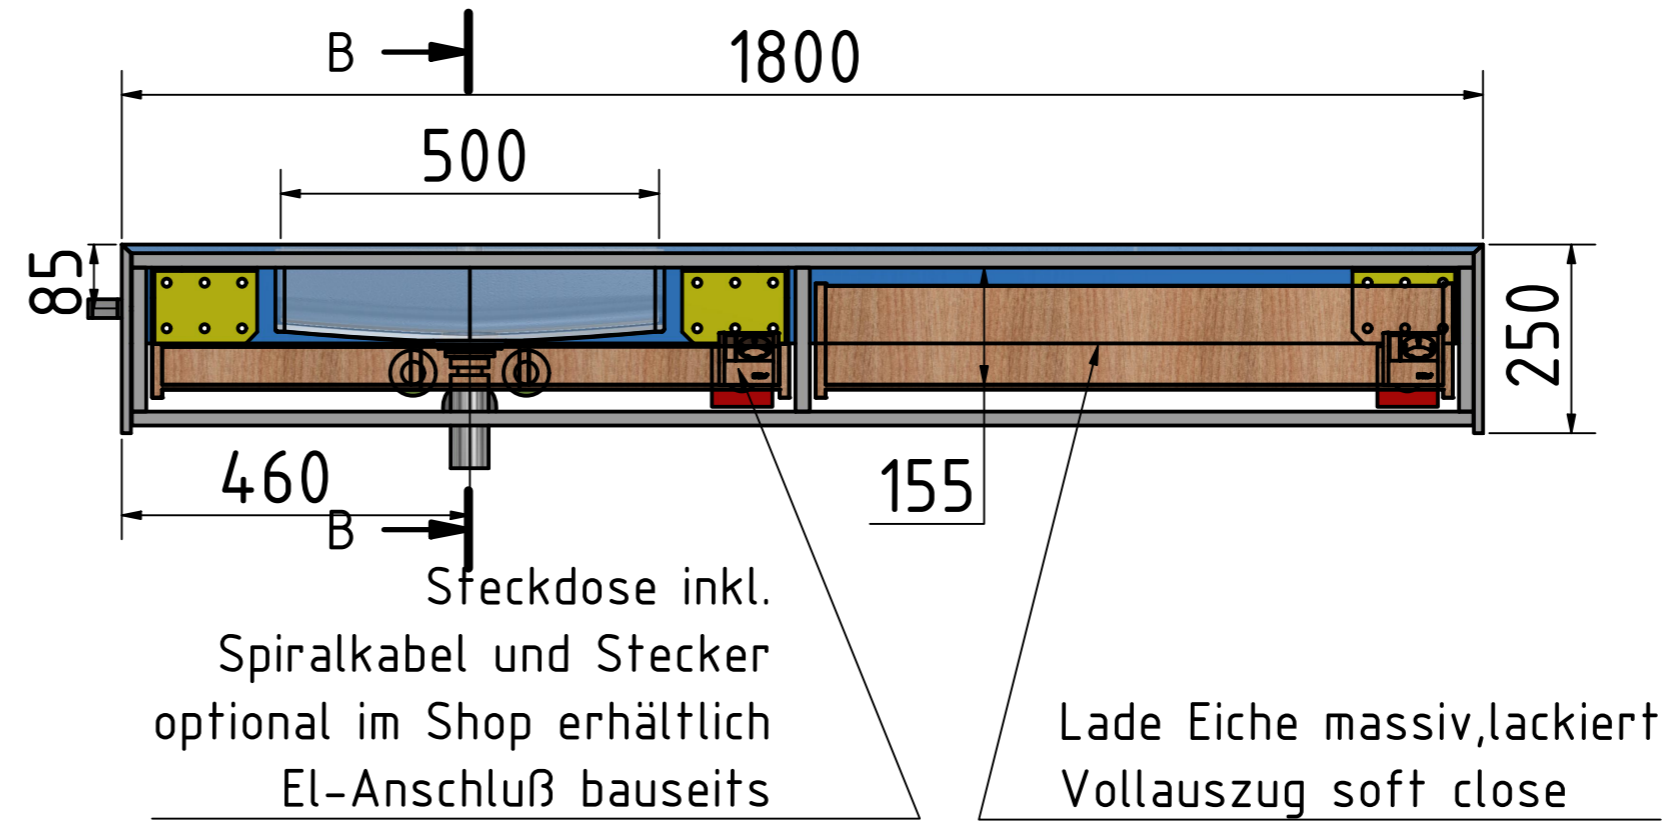

Bohrschablone 35220-180L

Handtuchhalter Pure 390 optional im Shop erhältlich

Auftrags-Nr.:		Anzahl:	Kunde: Henneke Shop
Shop		1 Stück	Material: Corian
	Datum	Name	<i>Glacier White</i>
Gezeichnet	27.11.2023	S. Slosorz	Einzelwaschtisch PureOne
Kontrolliert			mit Armatur Bohrung
HENNEKE			Artikel-Nr.: 35220-180L