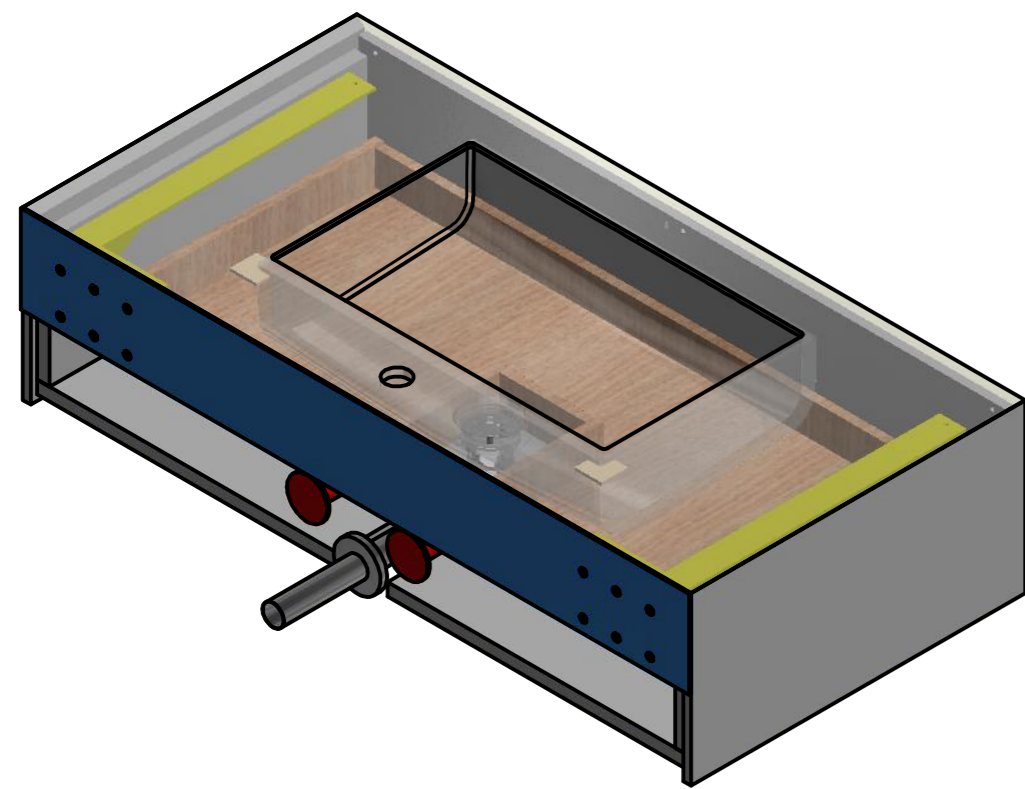

Bohrschablone 35220-100

Auftrags-Nr.: Shop		Anzahl: Stück	Kunde: Shop Henneke Werkzeugzeichnung
Gezeichnet 27.02.2018		Name S. Slosorz	Material: Corian Glacier White
Kontrolliert			Waschtisch Pure Walk Plus
HENNEKE			Artikel-Nr.: 35220-100