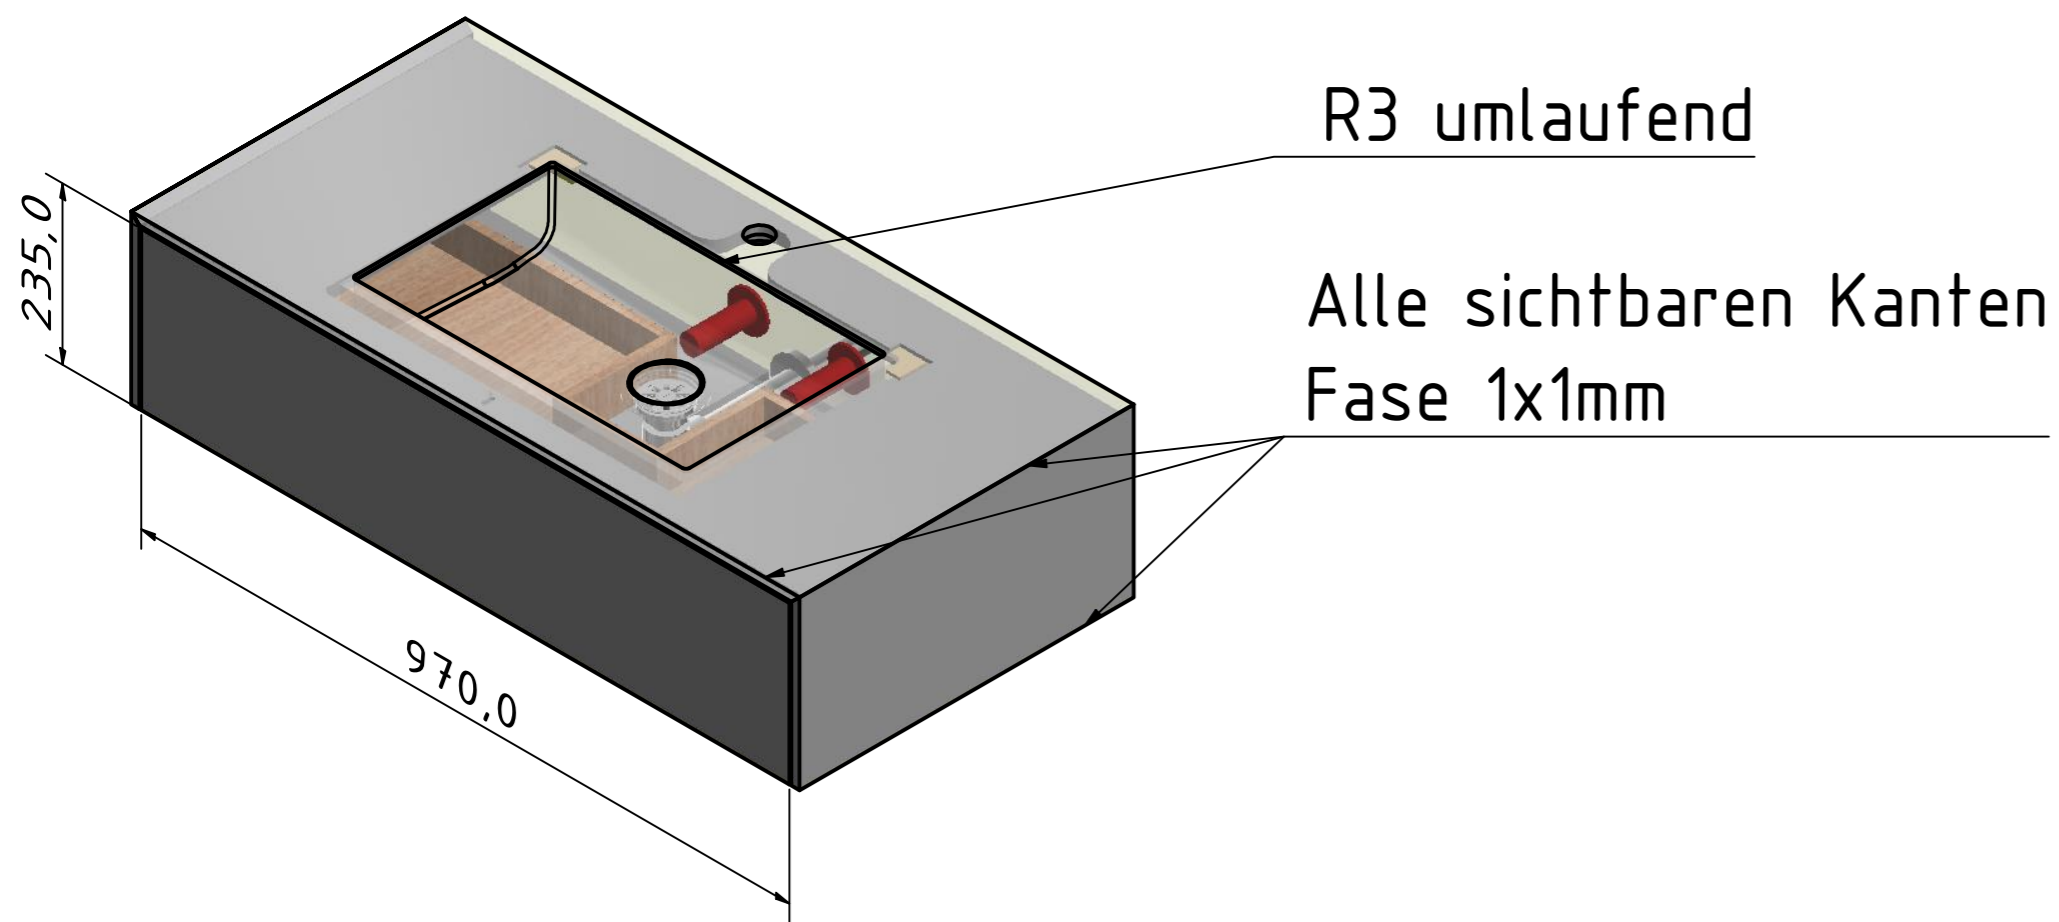

Bohrschablone 35220-100

Auftrags-Nr.: Shop		Anzahl: Stück	Kunde: Shop Henneke Werkzeugzeichnung
Gezeichnet 27.02.2018		Name S. Slosorz	Material: Corian Glacier White
Kontrolliert			Waschtisch Pure Walk Plus
HENNEKE			Artikel-Nr.: 35220-100