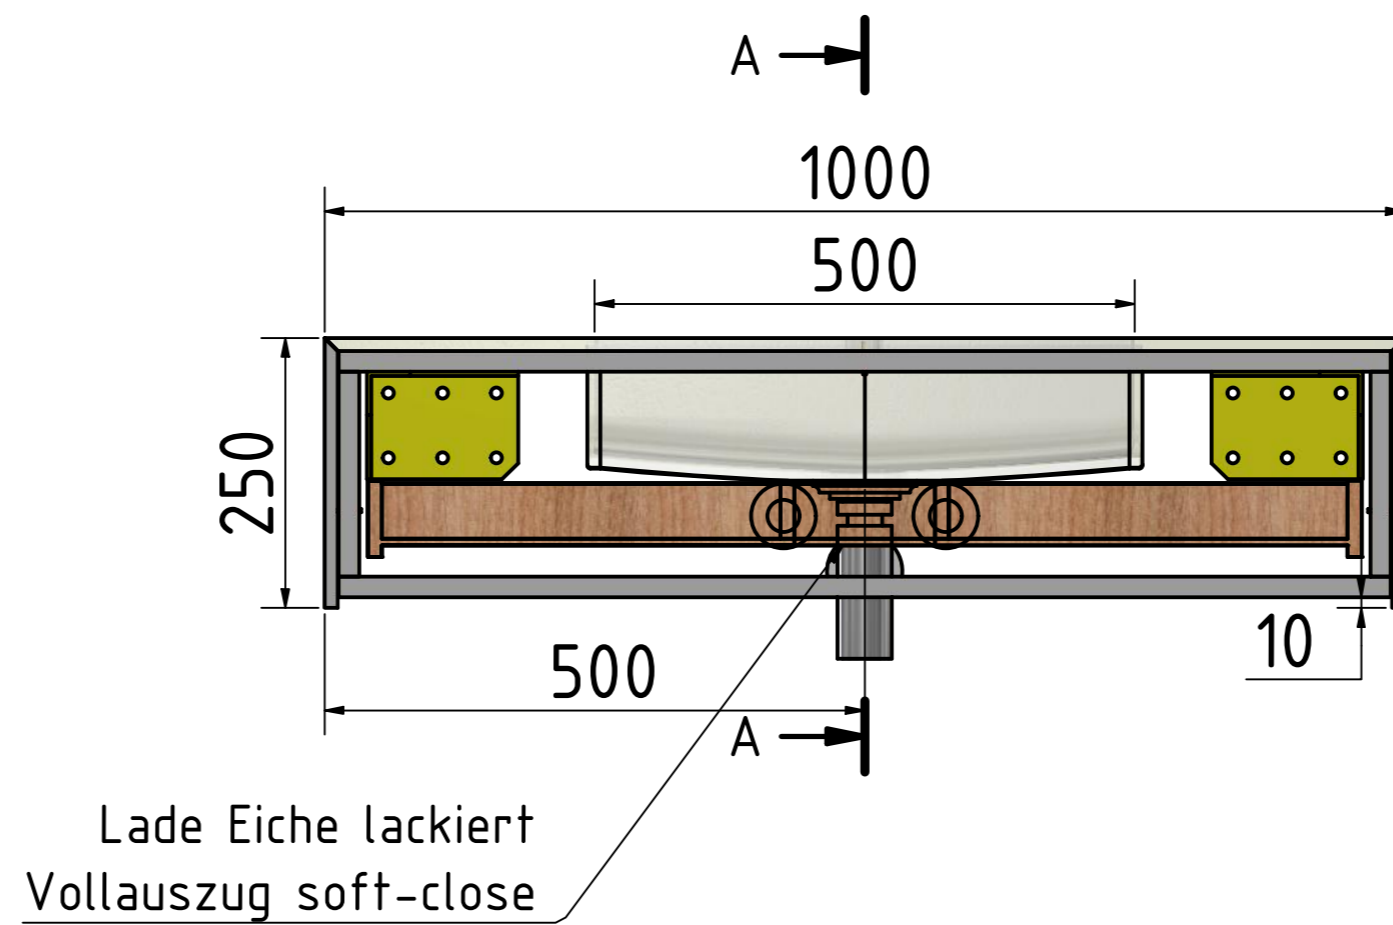

Bohrschablone 35220-100

Auftrags-Nr.: Shop		Anzahl: Stück	Kunde: Shop Henneke Werkzeugzeichnung
Gezeichnet 27.02.2018		Name S. Slosorz	Material: Corian Glacier White
Kontrolliert			Waschtisch Pure Walk Plus
HENNEKE			Artikel-Nr.: 35220-100