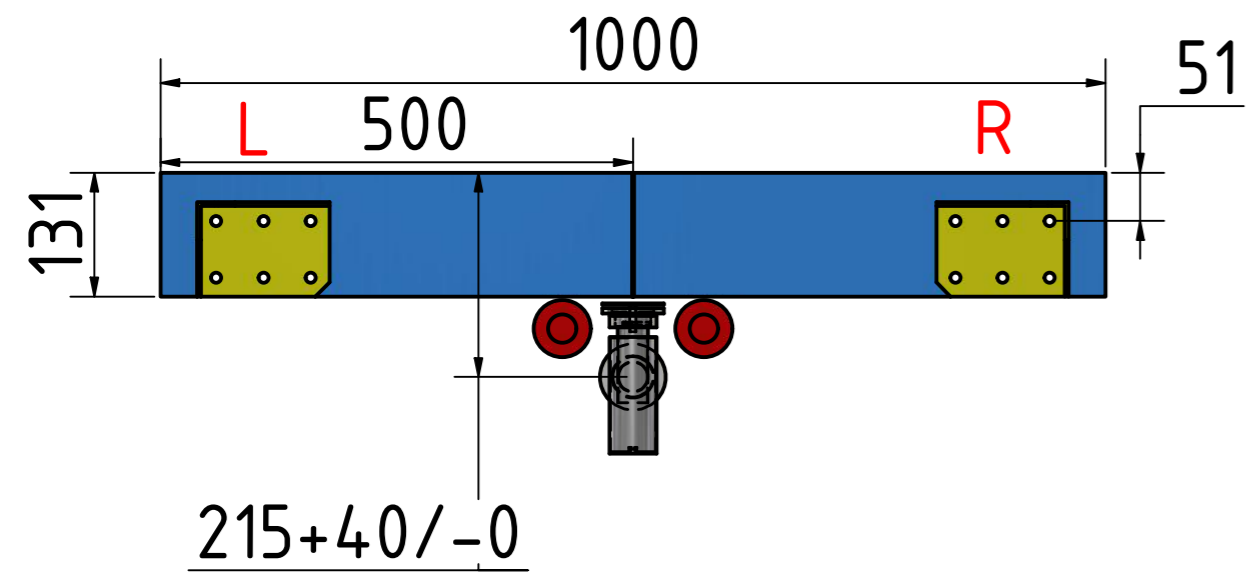

Bohrschablone 35220-100

Auftrags-Nr.: Shop		Anzahl: Stück	Kunde: Shop Henneke Werkzeugzeichnung
Gezeichnet 27.02.2018		Name S. Slosorz	Material: Corian Glacier White
Kontrolliert			Waschtisch Pure Walk Plus
HENNEKE			Artikel-Nr.: 35220-100