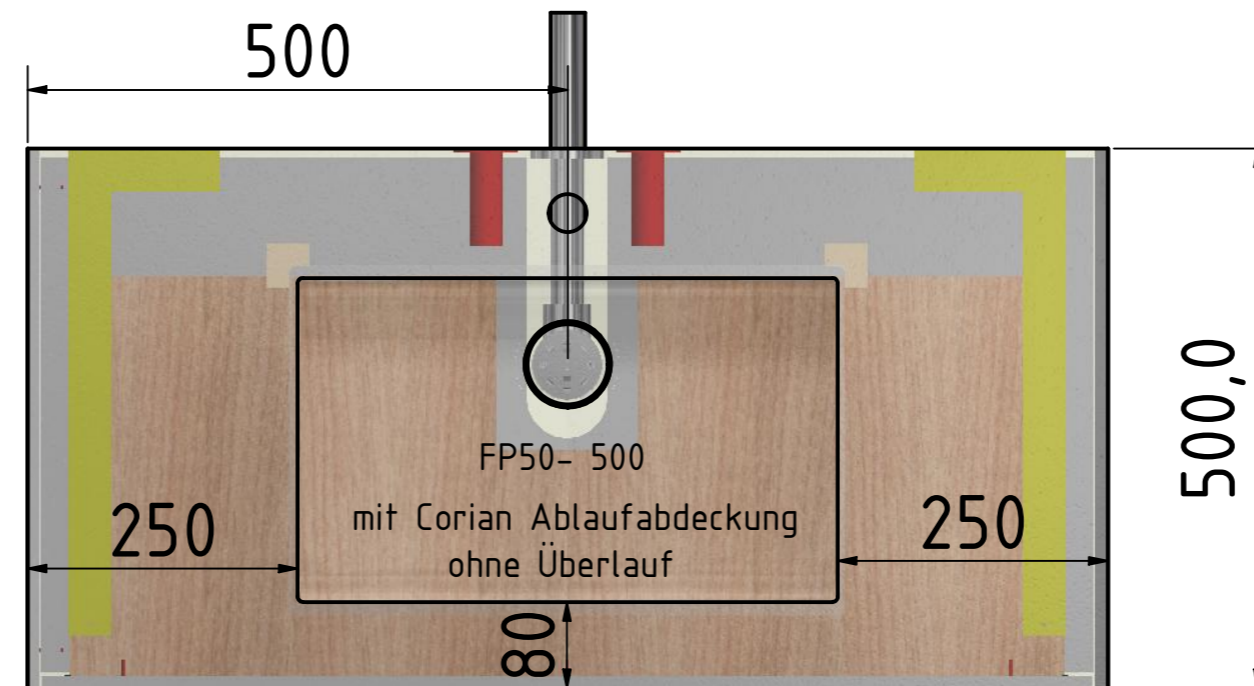

Bohrschablone 35220-100

Auftrags-Nr.: Shop		Anzahl: Stück	Kunde: Shop Henneke Werkzeugzeichnung
Gezeichnet 27.02.2018		Name S. Slosorz	Material: Corian Glacier White
Kontrolliert			Waschtisch Pure Walk Plus
HENNEKE			Artikel-Nr.: 35220-100