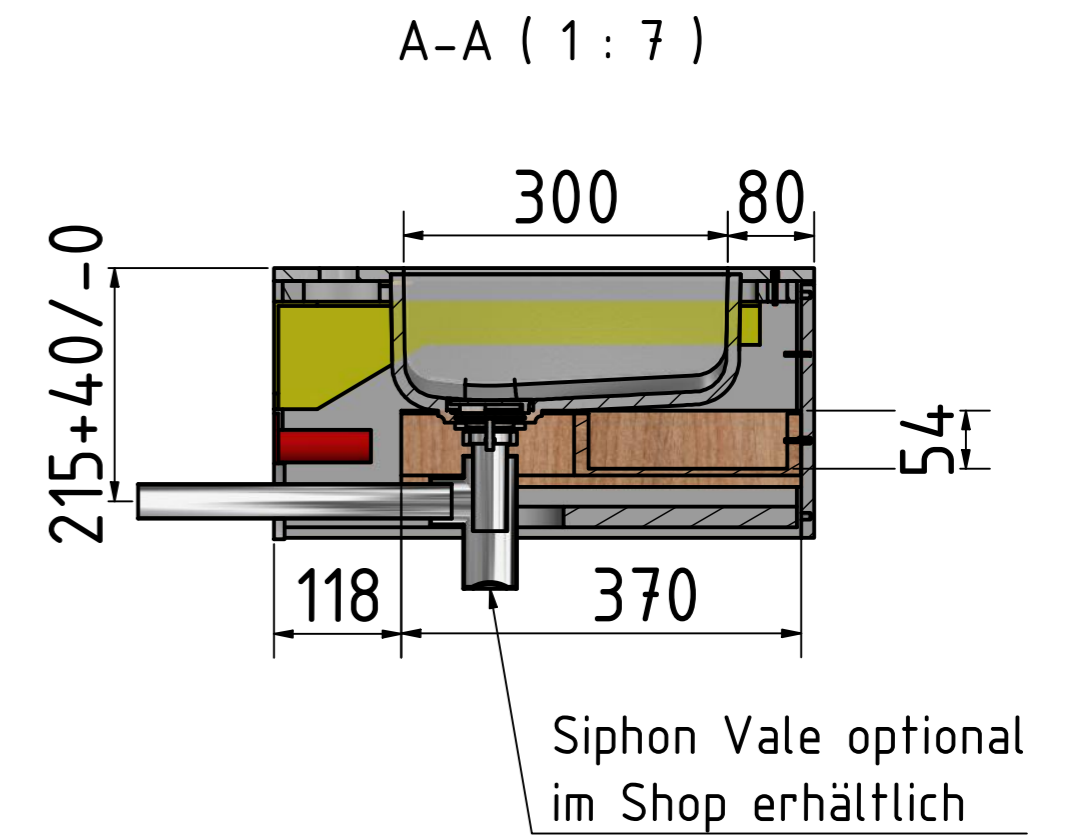

Bohrschablone 35220-100

Auftrags-Nr.: Shop		Anzahl: Stück	Kunde: Shop Henneke Werkzeugzeichnung
Gezeichnet 27.02.2018		Name S. Slosorz	Material: Corian Glacier White
Kontrolliert			Waschtisch Pure Walk Plus
HENNEKE			Artikel-Nr.: 35220-100